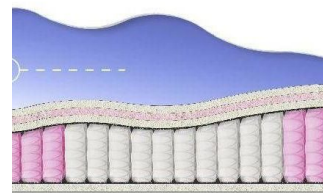

ABSOLUTE
ПРУЖИННЫЙ МАТРАС

MATTRESS ABSOLUTE
(200 CM * 180 CM * 26 CM)

Anatomical mattress Absolute

Price: $ 263
[Bedroom furniture, Furniture, Mattresses](#)
Height (cm) / Высота (см): 26
Length (cm) / Длина (см): 200
Width (cm) / Ширина (см): 180
Weight (kg) / Вес (кг): 36