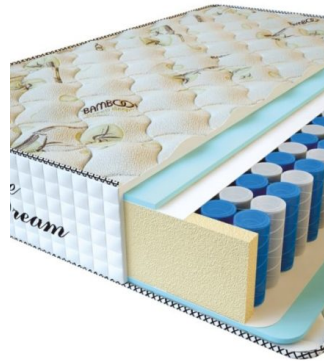

MATTRESS PREMIUM ALTERNATIVE (200 CM * 180 CM * 24 CM)

Anatomical mattress Premium Alternative

Price: \$ 234

[Bedroom furniture, Furniture, Mattresses](#)

Height (cm) / Высота (см): 24
Length (cm) / Длина (см): 200
Width (cm) / Ширина (см): 180
Weight (kg) / Вес (кг): 36

MATTRESS PREMIUM ALTERNATIVE (200 CM * 160 CM * 24 CM)

Anatomical mattress Premium Alternative

Price: \$ 208

[Bedroom furniture, Furniture, Mattresses](#)

Height (cm) / Высота (см): 24
Length (cm) / Длина (см): 200
Width (cm) / Ширина (см): 160
Weight (kg) / Вес (кг): 32