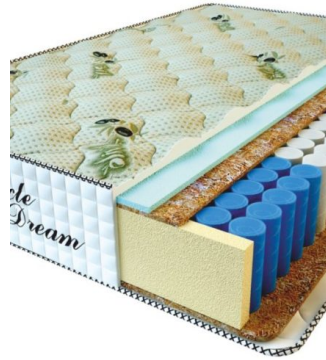

**MATTRESS PREMIUM LUX
(200 CM * 150 CM * 25
CM)**

Anatomical mattress Premium
Lux

Price: $ 234

[Bedroom furniture, Furniture,
Mattresses](#)

Height (cm) / Высота (см): 25
Length (cm) / Длина (см): 200
Width (cm) / Ширина (см): 150
Weight (kg) / Вес (кг): 30