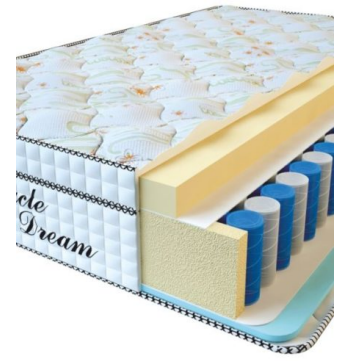

Weight (kg) / Вес (кг): 36

**MATTRESS VISCO
SPRING (200 CM * 160 CM
* 30 CM)**

Anatomical mattress Visco
Spring

Price: \$ 394

[Bedroom furniture, Furniture,
Mattresses](#)

Height (cm) / Высота (см): 30
Length (cm) / Длина (см): 200
Width (cm) / Ширина (см): 160
Weight (kg) / Вес (кг): 32

**MATTRESS VISCO
SPRING (200 CM * 150 CM
* 30 CM)**

Anatomical mattress Visco
Spring

Price: \$ 369

[Bedroom furniture, Furniture,
Mattresses](#)

Height (cm) / Высота (см): 30
Length (cm) / Длина (см): 200
Width (cm) / Ширина (см): 150
Weight (kg) / Вес (кг): 30

**MATTRESS VISCO
SPRING (200 CM * 120 CM
* 30 CM)**

Anatomical mattress Visco
Spring

Price: \$ 296

[Bedroom furniture, Furniture,
Mattresses](#)

Height (cm) / Высота (см): 30
Length (cm) / Длина (см): 200
Width (cm) / Ширина (см): 120
Weight (kg) / Вес (кг): 24

**MATTRESS VISCO
SPRING (190 CM * 90 CM
* 30 CM)**

Anatomical mattress Visco
Spring

Price: \$ 211

[Bedroom furniture, Furniture,
Mattresses](#)

Height (cm) / Высота (см): 30
Length (cm) / Длина (см): 190
Width (cm) / Ширина (см): 90
Weight (kg) / Вес (кг): 17