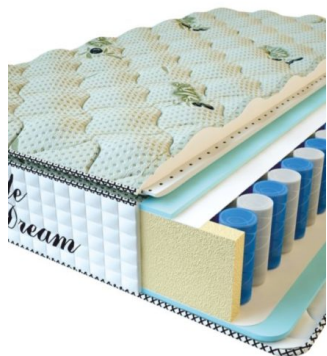

MATTRESS PREMIUM LIFE (200 CM * 180 CM * 27 CM)

Anatomical mattress Premium Life

Price: $ 389
[Bedroom furniture, Furniture, Mattresses](#)
Height (cm) / Высота (см): 27
Length (cm) / Длина (см): 200
Width (cm) / Ширина (см): 180
Weight (kg) / Вес (кг): 36