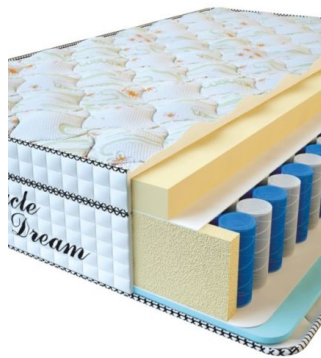

Width (cm) / Ширина (см): 120

Weight (kg) / Вес (кг): 24

MATTRESS VISCO SPRING LATEX (190 CM * 90 CM * 34 CM)

Anatomical springless mattress
Visco Spring Latex

Price: \$ 219

[Bedroom furniture, Furniture,
Mattresses](#)

Height (cm) / Высота (см): 34

Length (cm) / Длина (см): 190

Width (cm) / Ширина (см): 90

Weight (kg) / Вес (кг): 17

MATTRESS VISCO SPRING (200 CM * 90 CM * 30 CM)

Anatomical mattress Visco
Spring

Price: \$ 222