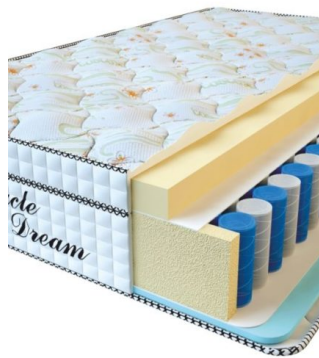

Width (cm) / Ширина (см): 120

Weight (kg) / Вес (кг): 24

MATTRESS VISCO SPRING LATEX (190 CM * 90 CM * 34 CM)

Anatomical springless mattress
Visco Spring Latex

Price: \$ 219

[Bedroom furniture, Furniture,
Mattresses](#)

Height (cm) / Высота (см): 34

Length (cm) / Длина (см): 190

Width (cm) / Ширина (см): 90

Weight (kg) / Вес (кг): 17

MATTRESS VISCO SPRING (200 CM * 90 CM * 30 CM)

Anatomical mattress Visco
Spring

Price: \$ 222