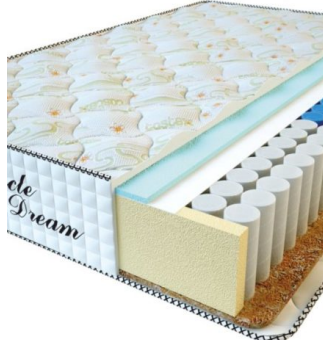

MATTRESS PREMIUM AIR TOUCH (200 CM * 120 CM * 28 CM)

Anatomical mattress Premium Air Touch

Price: \$ 272
[Bedroom furniture, Furniture, Mattresses](#)
Height (cm) / Высота (см): 28
Length (cm) / Длина (см): 200
Width (cm) / Ширина (см): 120
Weight (kg) / Вес (кг): 24

MATTRESS PREMIUM AIR TOUCH (190 CM * 90 CM * 28 CM)

Anatomical mattress Premium Air Touch

Price: \$ 194
[Bedroom furniture, Furniture, Mattresses](#)
Height (cm) / Высота (см): 28
Length (cm) / Длина (см): 190
Width (cm) / Ширина (см): 90
Weight (kg) / Вес (кг): 17