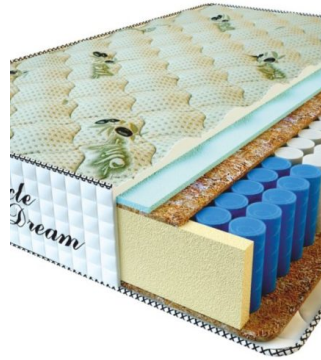

**MATTRESS PREMIUM LUX
(200 CM * 120 CM * 25
CM)**

Anatomical mattress Premium
Lux

Price: $ 188

[Bedroom furniture, Furniture,
Mattresses](#)

Height (cm) / Высота (см): 25
Length (cm) / Длина (см): 200
Width (cm) / Ширина (см): 120
Weight (kg) / Вес (кг): 24