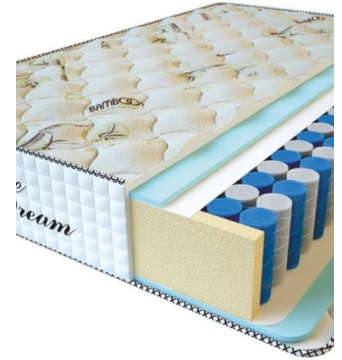

MATTRESS PREMIUM ALTERNATIVE (200 CM * 180 CM * 24 CM)

Anatomical mattress Premium Alternative

Price: $ 234

[Bedroom furniture, Furniture, Mattresses](#)

Height (cm) / Высота (см): 24
Length (cm) / Длина (см): 200
Width (cm) / Ширина (см): 180
Weight (kg) / Вес (кг): 36