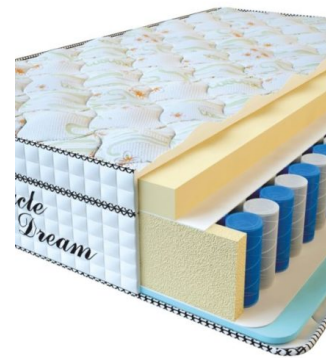

Height (cm) / Высота (см): 34

Length (cm) / Длина (см): 190

Width (cm) / Ширина (см): 90

Weight (kg) / Вес (кг): 17

MATTRESS VISCO SPRING (200 CM * 90 CM * 30 CM)

Anatomical mattress Visco
Spring

Price: \$ 222

[Bedroom furniture, Furniture,
Mattresses](#)

Height (cm) / Высота (см): 30

Length (cm) / Длина (см): 200

Width (cm) / Ширина (см): 90

Weight (kg) / Вес (кг): 18

MATTRESS VISCO SPRING (200 CM * 180 CM * 30 CM)