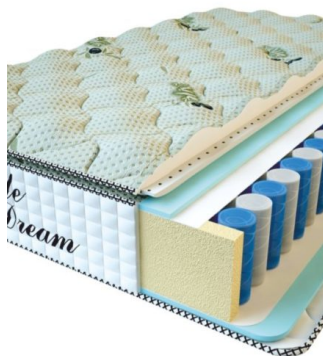

MATTRESS PREMIUM LIFE (200 CM * 90 CM * 27 CM)

Anatomical mattress Premium Life

Price: \$ 195
[Bedroom furniture, Furniture, Mattresses](#)
Height (cm) / Высота (см): 27
Length (cm) / Длина (см): 200
Width (cm) / Ширина (см): 90
Weight (kg) / Вес (кг): 18

MATTRESS PREMIUM LIFE (200 CM * 180 CM * 27 CM)

Anatomical mattress Premium Life

Price: \$ 389
[Bedroom furniture, Furniture, Mattresses](#)
Height (cm) / Высота (см): 27
Length (cm) / Длина (см): 200
Width (cm) / Ширина (см): 180
Weight (kg) / Вес (кг): 36