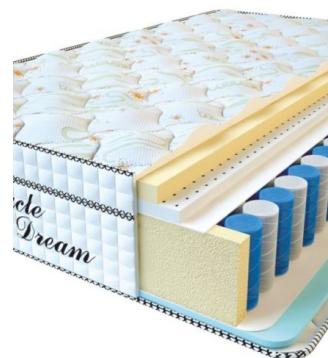

Price: \$ 410

[Bedroom furniture, Furniture,
Mattresses](#)

Height (cm) / Высота (см): 34

Length (cm) / Длина (см): 200

Width (cm) / Ширина (см): 160

Weight (kg) / Вес (кг): 32

MATTRESS VISCO SPRING LATEX (200 CM * 150 CM * 34 CM)