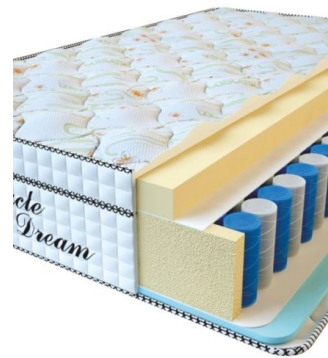

Height (cm) / Высота (см): 34

Length (cm) / Длина (см): 190

Width (cm) / Ширина (см): 90

Weight (kg) / Вес (кг): 17

MATTRESS VISCO SPRING (200 CM * 90 CM * 30 CM)

Anatomical mattress Visco
Spring

Price: \$ 222

[Bedroom furniture, Furniture,
Mattresses](#)

Height (cm) / Высота (см): 30

Length (cm) / Длина (см): 200

Width (cm) / Ширина (см): 90

Weight (kg) / Вес (кг): 18

MATTRESS VISCO SPRING (200 CM * 180 CM * 30 CM)