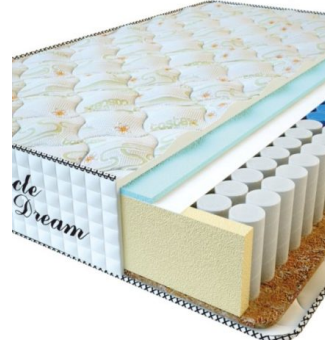

MATTRESS PREMIUM (200 CM * 180 CM * 25 CM)

Anatomical mattress Premium

Price: $ 245

[Bedroom furniture, Furniture, Mattresses](#)

Height (cm) / Высота (см): 25

Length (cm) / Длина (см): 200

Width (cm) / Ширина (см): 180

Weight (kg) / Вес (кг): 36