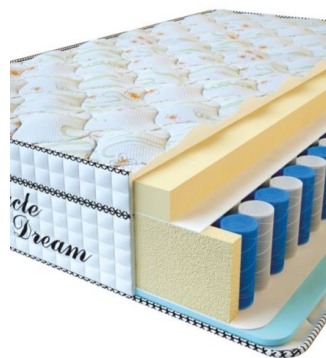

MATTRESS VISCO SPRING (200 CM * 160 CM * 30 CM)

Anatomical mattress Visco Spring

Price: \$ 394

[Bedroom furniture, Furniture, Mattresses](#)

Height (cm) / Высота (см): 30
Length (cm) / Длина (см): 200
Width (cm) / Ширина (см): 160
Weight (kg) / Вес (кг): 32

MATTRESS VISCO SPRING (200 CM * 150 CM * 30 CM)

Anatomical mattress Visco Spring

Price: \$ 369

[Bedroom furniture, Furniture, Mattresses](#)

Height (cm) / Высота (см): 30
Length (cm) / Длина (см): 200
Width (cm) / Ширина (см): 150
Weight (kg) / Вес (кг): 30

MATTRESS VISCO SPRING (200 CM * 120 CM * 30 CM)

Anatomical mattress Visco Spring

Price: \$ 296

[Bedroom furniture, Furniture, Mattresses](#)

Height (cm) / Высота (см): 30
Length (cm) / Длина (см): 200
Width (cm) / Ширина (см): 120
Weight (kg) / Вес (кг): 24