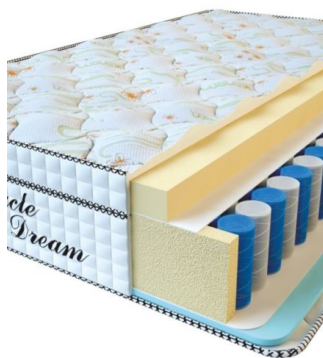

MATTRESS VISCO SPRING (200 CM * 160 CM * 30 CM)

Anatomical mattress Visco Spring

Price: \$ 394

[Bedroom furniture, Furniture, Mattresses](#)

Height (cm) / Высота (см): 30
Length (cm) / Длина (см): 200
Width (cm) / Ширина (см): 160
Weight (kg) / Вес (кг): 32

MATTRESS VISCO SPRING (200 CM * 150 CM * 30 CM)

Anatomical mattress Visco Spring

Price: \$ 369

[Bedroom furniture, Furniture, Mattresses](#)

Height (cm) / Высота (см): 30
Length (cm) / Длина (см): 200
Width (cm) / Ширина (см): 150
Weight (kg) / Вес (кг): 30