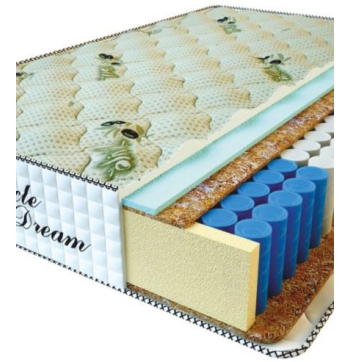

**MATTRESS PREMIUM LUX
(190 CM * 90 CM * 25 CM)**

Anatomical mattress Premium
Lux

Price: $ 134

[Bedroom furniture, Furniture,
Mattresses](#)

Height (cm) / Высота (см): 25
Length (cm) / Длина (см): 190
Width (cm) / Ширина (см): 90
Weight (kg) / Вес (кг): 17