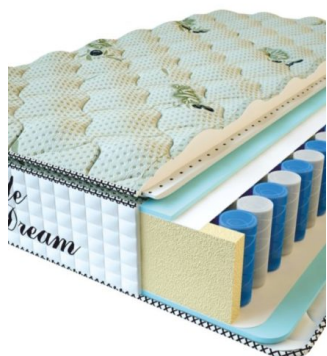

MATTRESS PREMIUM LIFE (200 CM * 120 CM * 27 CM)

Anatomical mattress Premium Life

Price: $ 260
[Bedroom furniture, Furniture, Mattresses](#)
Height (cm) / Высота (см): 27
Length (cm) / Длина (см): 200
Width (cm) / Ширина (см): 120
Weight (kg) / Вес (кг): 24