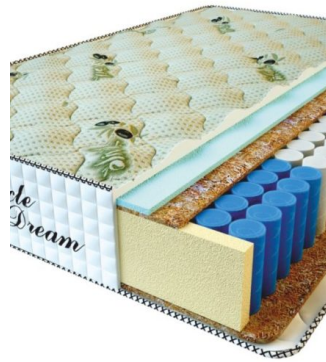

**MATTRESS PREMIUM LUX
(200 CM * 180 CM * 25
CM)**

Anatomical mattress Premium
Lux

Price: \$ 281

[Bedroom furniture, Furniture,
Mattresses](#)

Height (cm) / Высота (см): 25
Length (cm) / Длина (см): 200
Width (cm) / Ширина (см): 180
Weight (kg) / Вес (кг): 36

**MATTRESS PREMIUM LUX
(200 CM * 160 CM * 25
CM)**

Anatomical mattress Premium
Lux

Price: \$ 250

[Bedroom furniture, Furniture,
Mattresses](#)

Height (cm) / Высота (см): 25
Length (cm) / Длина (см): 200
Width (cm) / Ширина (см): 160
Weight (kg) / Вес (кг): 32