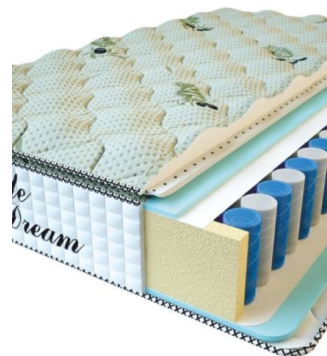

MATTRESS PREMIUM LIFE (200 CM * 150 CM * 27 CM)

Anatomical mattress Premium Life

Price: $ 324
[Bedroom furniture, Furniture, Mattresses](#)
Height (cm) / Высота (см): 27
Length (cm) / Длина (см): 200
Width (cm) / Ширина (см): 150
Weight (kg) / Вес (кг): 30