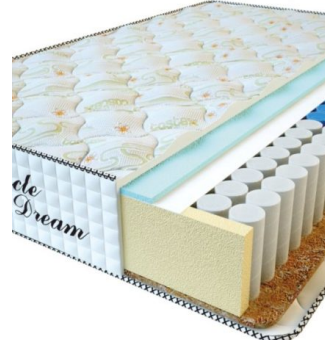

MATTRESS PREMIUM (200 CM * 180 CM * 25 CM)

Anatomical mattress Premium

Price: $ 245

[Bedroom furniture, Furniture, Mattresses](#)

Height (cm) / Высота (см): 25
Length (cm) / Длина (см): 200
Width (cm) / Ширина (см): 180
Weight (kg) / Вес (кг): 36