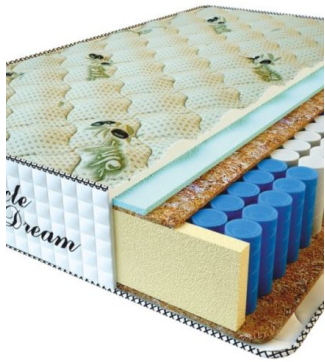

**MATTRESS PREMIUM LUX
(200 CM * 90 CM * 25 CM)**

Anatomical mattress Premium
Lux

Price: \$ 141

[Bedroom furniture, Furniture,
Mattresses](#)

Height (cm) / Высота (см): 25
Length (cm) / Длина (см): 200
Width (cm) / Ширина (см): 90
Weight (kg) / Вес (кг): 18

**MATTRESS PREMIUM LUX
(200 CM * 180 CM * 25
CM)**

Anatomical mattress Premium
Lux

Price: \$ 281

[Bedroom furniture, Furniture,
Mattresses](#)

Height (cm) / Высота (см): 25
Length (cm) / Длина (см): 200
Width (cm) / Ширина (см): 180
Weight (kg) / Вес (кг): 36