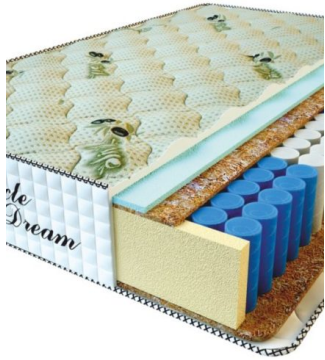

**MATTRESS PREMIUM LUX
(200 CM * 160 CM * 25
CM)**

Anatomical mattress Premium
Lux

Price: $ 250

[Bedroom furniture, Furniture,
Mattresses](#)

Height (cm) / Высота (см): 25
Length (cm) / Длина (см): 200
Width (cm) / Ширина (см): 160
Weight (kg) / Вес (кг): 32