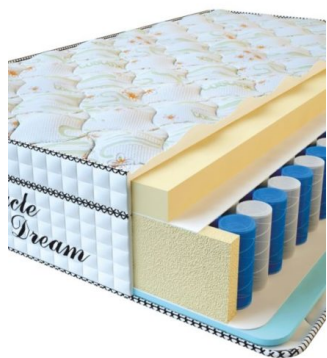

[Bedroom furniture, Furniture,
Mattresses](#)

Height (cm) / Высота (см): 30

Length (cm) / Длина (см): 200

Width (cm) / Ширина (см): 90

Weight (kg) / Вес (кг): 18

MATTRESS VISCO SPRING (200 CM * 180 CM * 30 CM)

Anatomical mattress Visco
Spring

Price: \$ 443

[Bedroom furniture, Furniture,
Mattresses](#)

Height (cm) / Высота (см): 30

Length (cm) / Длина (см): 200

Width (cm) / Ширина (см): 180

Weight (kg) / Вес (кг): 36

MATTRESS VISCO SPRING (200 CM * 160 CM * 30 CM)

Anatomical mattress Visco Spring

Price: \$ 394

[Bedroom furniture, Furniture, Mattresses](#)

Height (cm) / Высота (см): 30
Length (cm) / Длина (см): 200
Width (cm) / Ширина (см): 160
Weight (kg) / Вес (кг): 32