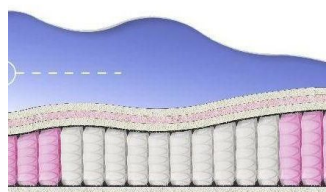

**ABSOLUTE
ПРУЖИННЫЙ
МАТРАС**

**MATTRESS ABSOLUTE
(200 CM * 160 CM * 26 CM)**

Anatomical mattress Absolute

Price: $ 234
[Bedroom furniture, Furniture, Mattresses](#)
Height (cm) / Высота (см): 26
Length (cm) / Длина (см): 200
Width (cm) / Ширина (см): 160
Weight (kg) / Вес (кг): 32