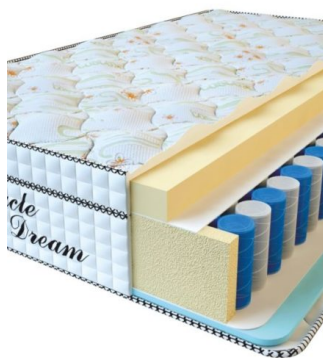

MATTRESS VISCO SPRING (200 CM * 120 CM * 30 CM)

Anatomical mattress Visco Spring

Price: $ 296

[Bedroom furniture, Furniture, Mattresses](#)

Height (cm) / Высота (см): 30
Length (cm) / Длина (см): 200
Width (cm) / Ширина (см): 120
Weight (kg) / Вес (кг): 24