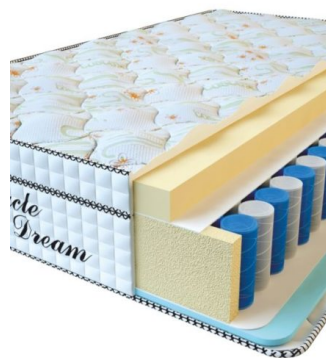

**MATTRESS VISCO SPRING (200 CM \* 120 CM \* 30 CM)**

Anatomical mattress Visco Spring

**Price:** \$ 296

[Bedroom furniture, Furniture, Mattresses](#)

**Height (cm) / Высота (см):** 30  
**Length (cm) / Длина (см):** 200  
**Width (cm) / Ширина (см):** 120  
**Weight (kg) / Вес (кг):** 24