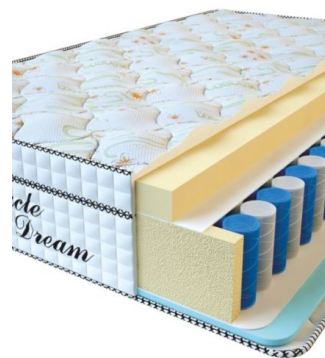

**MATTRESS VISCO SPRING (200 CM \* 150 CM \* 30 CM)**

Anatomical mattress Visco Spring

**Price:** \$ 369  
[Bedroom furniture, Furniture, Mattresses](#)  
**Height (cm) / Высота (см):** 30  
**Length (cm) / Длина (см):** 200  
**Width (cm) / Ширина (см):** 150  
**Weight (kg) / Вес (кг):** 30

**MATTRESS VISCO SPRING (200 CM \* 120 CM \* 30 CM)**

Anatomical mattress Visco Spring

**Price:** \$ 296  
[Bedroom furniture, Furniture, Mattresses](#)  
**Height (cm) / Высота (см):** 30  
**Length (cm) / Длина (см):** 200  
**Width (cm) / Ширина (см):** 120  
**Weight (kg) / Вес (кг):** 24