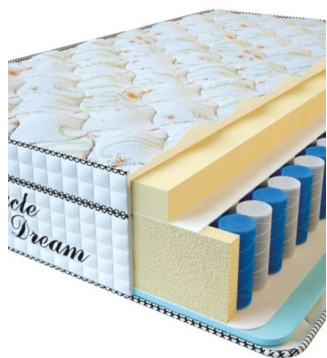

MATTRESS VISCO SPRING (200 CM * 150 CM * 30 CM)

Anatomical mattress Visco Spring

Price: $ 369

[Bedroom furniture, Furniture, Mattresses](#)

Height (cm) / Высота (см): 30
Length (cm) / Длина (см): 200
Width (cm) / Ширина (см): 150
Weight (kg) / Вес (кг): 30