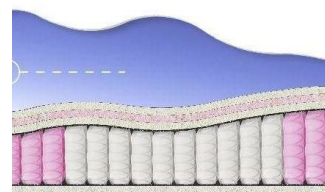

ABSOLUTE
ПРУЖИННЫЙ МАТРАС

MATTRESS ABSOLUTE
(200 CM * 180 CM * 26 CM)

Anatomical mattress Absolute

Price: $ 263
[Bedroom furniture, Furniture, Mattresses](#)
Height (cm) / Высота (см): 26
Length (cm) / Длина (см): 200
Width (cm) / Ширина (см): 180
Weight (kg) / Вес (кг): 36