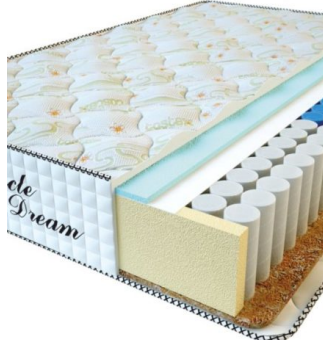

MATTRESS PREMIUM (200 CM * 90 CM * 25 CM)

Anatomical mattress Premium

Price: $ 125

[Bedroom furniture, Furniture, Mattresses](#)

Height (cm) / Высота (см): 25
Length (cm) / Длина (см): 200
Width (cm) / Ширина (см): 90
Weight (kg) / Вес (кг): 18