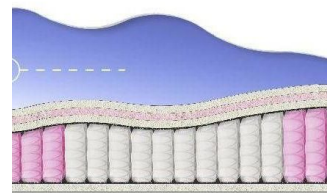

**ABSOLUTE
ПРУЖИННЫЙ
МАТРАС**

**MATTRESS ABSOLUTE
(200 CM * 180 CM * 26 CM)**

Anatomical mattress Absolute

Price: $ 263
[Bedroom furniture, Furniture, Mattresses](#)
Height (cm) / Высота (см): 26
Length (cm) / Длина (см): 200
Width (cm) / Ширина (см): 180
Weight (kg) / Вес (кг): 36