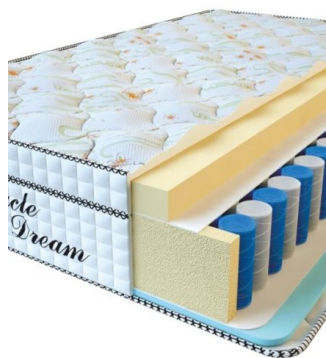

MATTRESS VISCO SPRING (200 CM * 150 CM * 30 CM)

Anatomical mattress Visco Spring

Price: $ 369
[Bedroom furniture, Furniture, Mattresses](#)
Height (cm) / Высота (см): 30
Length (cm) / Длина (см): 200
Width (cm) / Ширина (см): 150
Weight (kg) / Вес (кг): 30