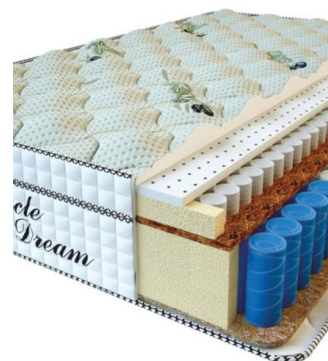

**MATTRESS RELAX SENSITIVE (200 CM \* 180 CM \* 36 CM)**

Anatomical mattress Relax Sensitive

Price: \$ 515

[Bedroom furniture, Furniture, Mattresses](#)

Height (cm) / Высота (см): 36  
Length (cm) / Длина (см): 200  
Width (cm) / Ширина (см): 180  
Weight (kg) / Вес (кг): 36

**MATTRESS RELAX SENSITIVE (200 CM \* 160 CM \* 36 CM)**

Anatomical mattress Relax Sensitive

Price: \$ 458

[Bedroom furniture, Furniture, Mattresses](#)

Height (cm) / Высота (см): 36  
Length (cm) / Длина (см): 200  
Width (cm) / Ширина (см): 160  
Weight (kg) / Вес (кг): 32