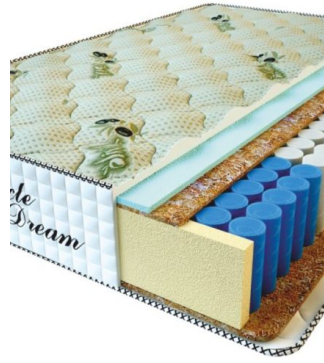

**MATTRESS PREMIUM LUX
(200 CM * 150 CM * 25
CM)**

Anatomical mattress Premium
Lux

Price: $ 234

[Bedroom furniture, Furniture,
Mattresses](#)

Height (cm) / Высота (см): 25
Length (cm) / Длина (см): 200
Width (cm) / Ширина (см): 150
Weight (kg) / Вес (кг): 30