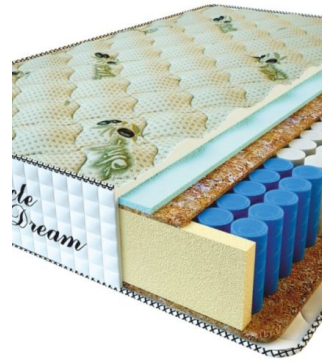

**MATTRESS PREMIUM LUX
(200 CM * 90 CM * 25 CM)**

Anatomical mattress Premium
Lux

Price: $ 141

[Bedroom furniture, Furniture,
Mattresses](#)

Height (cm) / Высота (см): 25
Length (cm) / Длина (см): 200
Width (cm) / Ширина (см): 90
Weight (kg) / Вес (кг): 18