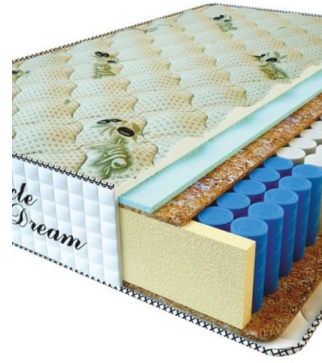

**MATTRESS PREMIUM LUX
(200 CM * 120 CM * 25
CM)**

Anatomical mattress Premium
Lux

Price: $ 188

[Bedroom furniture, Furniture,
Mattresses](#)

Height (cm) / Высота (см): 25
Length (cm) / Длина (см): 200
Width (cm) / Ширина (см): 120
Weight (kg) / Вес (кг): 24