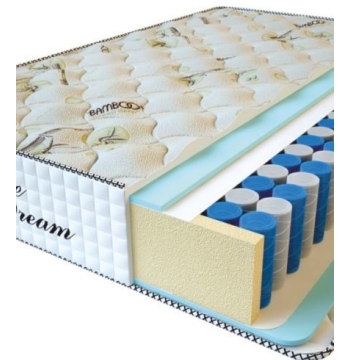

MATTRESS PREMIUM ALTERNATIVE (190 CM * 90 CM * 24 CM)

Anatomical mattress Premium Alternative

Price: $ 112

[Bedroom furniture, Furniture, Mattresses](#)

Height (cm) / Высота (см): 24
Length (cm) / Длина (см): 190
Width (cm) / Ширина (см): 90
Weight (kg) / Вес (кг): 17