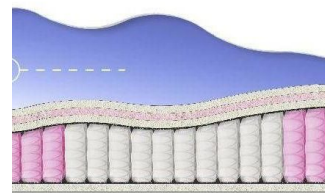

**ABSOLUTE
ПРУЖИННЫЙ
МАТРАС**

**MATTRESS ABSOLUTE
(200 CM * 180 CM * 26 CM)**

Anatomical mattress Absolute

Price: $ 263
[Bedroom furniture, Furniture, Mattresses](#)
Height (cm) / Высота (см): 26
Length (cm) / Длина (см): 200
Width (cm) / Ширина (см): 180
Weight (kg) / Вес (кг): 36