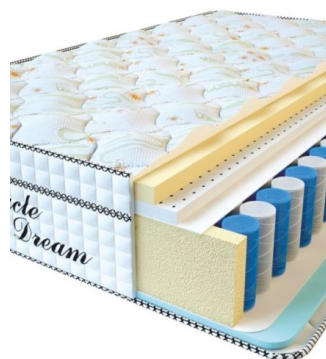

**MATTRESS VISCO
SPRING LATEX (190 CM *
90 CM * 34 CM)**

Anatomical springless mattress
Visco Spring Latex

Price: $ 219

[Bedroom furniture, Furniture,
Mattresses](#)

Height (cm) / Высота (см): 34

Length (cm) / Длина (см): 190

Width (cm) / Ширина (см): 90

Weight (kg) / Вес (кг): 17