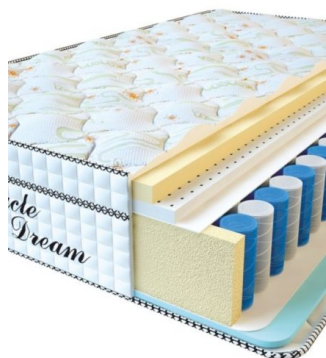

MIR MATRASOV LLC

**MATTRESS VISCO
SPRING LATEX (200 CM *
90 CM * 34 CM)**

Anatomical springless mattress
Visco Spring Latex

Price: \$ 331

[Bedroom furniture, Furniture,
Mattresses](#)

Height (cm) / Высота (см): 34

Length (cm) / Длина (см): 200

Width (cm) / Ширина (см): 90

Weight (kg) / Вес (кг): 18

**MATTRESS VISCO
SPRING LATEX (200 CM *
180 CM * 34 CM)**

Anatomical springless mattress
Visco Spring Latex

Price: \$ 461