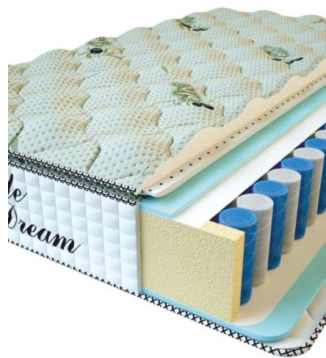

MATTRESS PREMIUM LIFE (200 CM * 180 CM * 27 CM)

Anatomical mattress Premium Life

Price: $ 389

[Bedroom furniture, Furniture, Mattresses](#)

Height (cm) / Высота (см): 27

Length (cm) / Длина (см): 200

Width (cm) / Ширина (см): 180

Weight (kg) / Вес (кг): 36