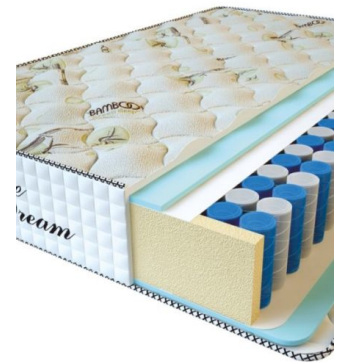

MATTRESS PREMIUM ALTERNATIVE (200 CM * 160 CM * 24 CM)

Anatomical mattress Premium Alternative

Price: \$ 208

[Bedroom furniture, Furniture, Mattresses](#)

Height (cm) / Высота (см): 24
Length (cm) / Длина (см): 200
Width (cm) / Ширина (см): 160
Weight (kg) / Вес (кг): 32

MATTRESS PREMIUM ALTERNATIVE (200 CM * 150 CM * 24 CM)

Anatomical mattress Premium Alternative

Price: \$ 195

[Bedroom furniture, Furniture, Mattresses](#)

Height (cm) / Высота (см): 24
Length (cm) / Длина (см): 200
Width (cm) / Ширина (см): 150
Weight (kg) / Вес (кг): 30

MATTRESS PREMIUM ALTERNATIVE (200 CM * 120 CM * 24 CM)

Anatomical mattress Premium Alternative

Price: \$ 156

[Bedroom furniture, Furniture, Mattresses](#)

Height (cm) / Высота (см): 24
Length (cm) / Длина (см): 200
Width (cm) / Ширина (см): 120
Weight (kg) / Вес (кг): 24