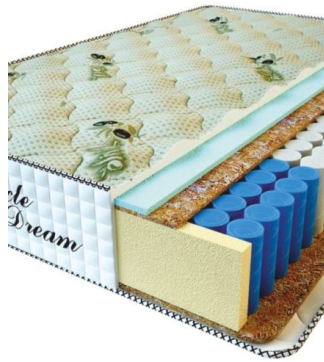

MATTRESS PREMIUM LUX (200 CM * 180 CM * 25 CM)

Anatomical mattress Premium Lux

Price: \$ 281
[Bedroom furniture, Furniture, Mattresses](#)
Height (cm) / Высота (см): 25
Length (cm) / Длина (см): 200
Width (cm) / Ширина (см): 180
Weight (kg) / Вес (кг): 36

MATTRESS PREMIUM LUX (200 CM * 160 CM * 25 CM)

Anatomical mattress Premium Lux

Price: \$ 250
[Bedroom furniture, Furniture, Mattresses](#)
Height (cm) / Высота (см): 25
Length (cm) / Длина (см): 200
Width (cm) / Ширина (см): 160
Weight (kg) / Вес (кг): 32