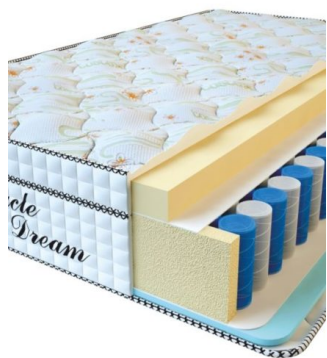

Anatomical mattress Visco
Spring

Price: \$ 222

[Bedroom furniture, Furniture,
Mattresses](#)

Height (cm) / Высота (см): 30

Length (cm) / Длина (см): 200

Width (cm) / Ширина (см): 90

Weight (kg) / Вес (кг): 18

**MATTRESS VISCO
SPRING (200 CM * 180 CM
* 30 CM)**

Anatomical mattress Visco
Spring

Price: \$ 443

[Bedroom furniture, Furniture,
Mattresses](#)

Height (cm) / Высота (см): 30

Length (cm) / Длина (см): 200

Width (cm) / Ширина (см): 180

Weight (kg) / Вес (кг): 36

**MATTRESS VISCO
SPRING (200 CM * 160 CM
* 30 CM)**

Anatomical mattress Visco
Spring

Price: \$ 394

[Bedroom furniture, Furniture,
Mattresses](#)

Height (cm) / Высота (см): 30
Length (cm) / Длина (см): 200
Width (cm) / Ширина (см): 160
Weight (kg) / Вес (кг): 32

**MATTRESS VISCO
SPRING (200 CM * 150 CM
* 30 CM)**

Anatomical mattress Visco
Spring

Price: \$ 369

[Bedroom furniture, Furniture,
Mattresses](#)

Height (cm) / Высота (см): 30
Length (cm) / Длина (см): 200
Width (cm) / Ширина (см): 150
Weight (kg) / Вес (кг): 30