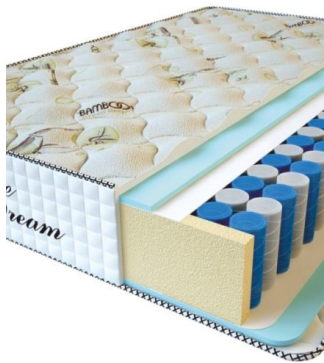

MATTRESS PREMIUM ALTERNATIVE (200 CM * 90 CM * 24 CM)

Anatomical mattress Premium Alternative

Price: \$ 117

[Bedroom furniture, Furniture, Mattresses](#)

Height (cm) / Высота (см): 24
Length (cm) / Длина (см): 200
Width (cm) / Ширина (см): 90
Weight (kg) / Вес (кг): 18

MATTRESS PREMIUM ALTERNATIVE (200 CM * 180 CM * 24 CM)

Anatomical mattress Premium Alternative

Price: \$ 234

[Bedroom furniture, Furniture, Mattresses](#)

Height (cm) / Высота (см): 24
Length (cm) / Длина (см): 200
Width (cm) / Ширина (см): 180
Weight (kg) / Вес (кг): 36