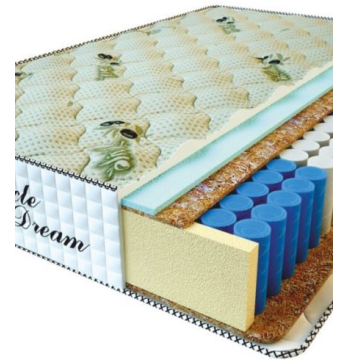

MATTRESS PREMIUM LUX (190 CM * 90 CM * 25 CM)

Anatomical mattress Premium Lux

Price: $ 134
[Bedroom furniture, Furniture, Mattresses](#)
Height (cm) / Высота (см): 25
Length (cm) / Длина (см): 190
Width (cm) / Ширина (см): 90
Weight (kg) / Вес (кг): 17