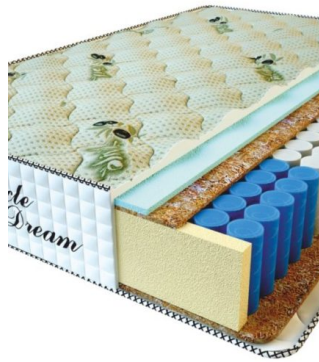

MATTRESS PREMIUM LUX (200 CM * 120 CM * 25 CM)

Anatomical mattress Premium Lux

Price: $ 188
[Bedroom furniture, Furniture, Mattresses](#)
Height (cm) / Высота (см): 25
Length (cm) / Длина (см): 200
Width (cm) / Ширина (см): 120
Weight (kg) / Вес (кг): 24