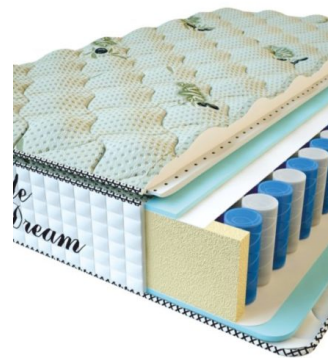

MATTRESS PREMIUM LIFE (200 CM * 150 CM * 27 CM)

Anatomical mattress Premium Life

Price: $ 324

[Bedroom furniture, Furniture, Mattresses](#)

Height (cm) / Высота (см): 27

Length (cm) / Длина (см): 200

Width (cm) / Ширина (см): 150

Weight (kg) / Вес (кг): 30