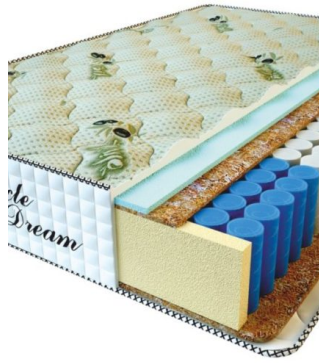

MATTRESS PREMIUM LUX (200 CM * 90 CM * 25 CM)

Anatomical mattress Premium Lux

Price: $ 141
[Bedroom furniture, Furniture, Mattresses](#)
Height (cm) / Высота (см): 25
Length (cm) / Длина (см): 200
Width (cm) / Ширина (см): 90
Weight (kg) / Вес (кг): 18