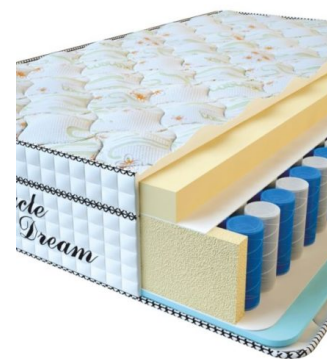

Anatomical mattress Visco
Spring

Price: \$ 222

[Bedroom furniture, Furniture,
Mattresses](#)

Height (cm) / Высота (см): 30

Length (cm) / Длина (см): 200

Width (cm) / Ширина (см): 90

Weight (kg) / Вес (кг): 18

**MATTRESS VISCO
SPRING (200 CM * 180 CM
* 30 CM)**

Anatomical mattress Visco
Spring

Price: \$ 443

[Bedroom furniture, Furniture,
Mattresses](#)

Height (cm) / Высота (см): 30

Length (cm) / Длина (см): 200

Width (cm) / Ширина (см): 180