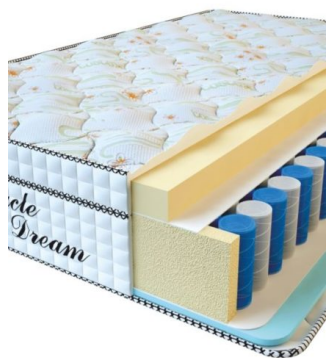

**MATTRESS VISCO
SPRING (200 CM * 180 CM
* 30 CM)**

Anatomical mattress Visco
Spring

Price: \$ 443

[Bedroom furniture, Furniture,
Mattresses](#)

Height (cm) / Высота (см): 30

Length (cm) / Длина (см): 200

Width (cm) / Ширина (см): 180

Weight (kg) / Вес (кг): 36

**MATTRESS VISCO
SPRING (200 CM * 160 CM
* 30 CM)**

Anatomical mattress Visco
Spring

Price: \$ 394

[Bedroom furniture, Furniture,
Mattresses](#)

Height (cm) / Высота (см): 30
Length (cm) / Длина (см): 200
Width (cm) / Ширина (см): 160
Weight (kg) / Вес (кг): 32

**MATTRESS VISCO
SPRING (200 CM * 150 CM
* 30 CM)**

Anatomical mattress Visco
Spring

Price: \$ 369

[Bedroom furniture, Furniture,
Mattresses](#)

Height (cm) / Высота (см): 30
Length (cm) / Длина (см): 200
Width (cm) / Ширина (см): 150
Weight (kg) / Вес (кг): 30

**MATTRESS VISCO
SPRING (200 CM * 120 CM
* 30 CM)**

Anatomical mattress Visco
Spring

Price: \$ 296

[Bedroom furniture, Furniture,
Mattresses](#)

Height (cm) / Высота (см): 30
Length (cm) / Длина (см): 200
Width (cm) / Ширина (см): 120
Weight (kg) / Вес (кг): 24