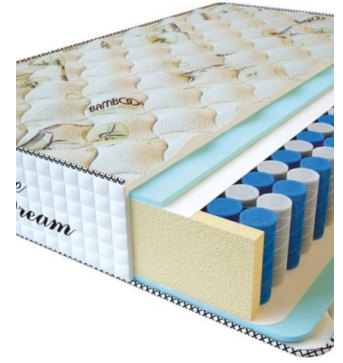

MATTRESS PREMIUM DREAM (190 CM * 90 CM * 27 CM)

Anatomical mattress Premium Dream

Price: \$ 185

[Bedroom furniture, Furniture, Mattresses](#)

Height (cm) / Высота (см): 27
Length (cm) / Длина (см): 190
Width (cm) / Ширина (см): 90
Weight (kg) / Вес (кг): 17

MATTRESS PREMIUM ALTERNATIVE (200 CM * 90 CM * 24 CM)

Anatomical mattress Premium Alternative

Price: \$ 117

[Bedroom furniture, Furniture, Mattresses](#)

Height (cm) / Высота (см): 24
Length (cm) / Длина (см): 200
Width (cm) / Ширина (см): 90
Weight (kg) / Вес (кг): 18