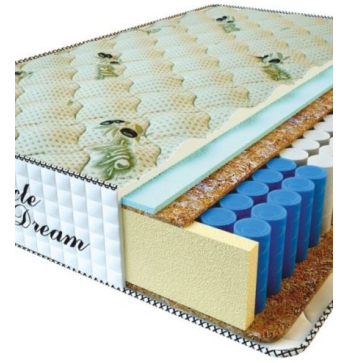

MATTRESS RELAX AMERICANO (190 CM * 90 CM * 28 CM)

Anatomical mattress Relax Americano

Price: \$ 177
[Bedroom furniture, Furniture, Mattresses](#)
Height (cm) / Высота (см): 28
Length (cm) / Длина (см): 190
Width (cm) / Ширина (см): 90
Weight (kg) / Вес (кг): 17

MATTRESS PREMIUM LUX (200 CM * 90 CM * 25 CM)

Anatomical mattress Premium Lux

Price: \$ 141
[Bedroom furniture, Furniture, Mattresses](#)
Height (cm) / Высота (см): 25
Length (cm) / Длина (см): 200
Width (cm) / Ширина (см): 90
Weight (kg) / Вес (кг): 18