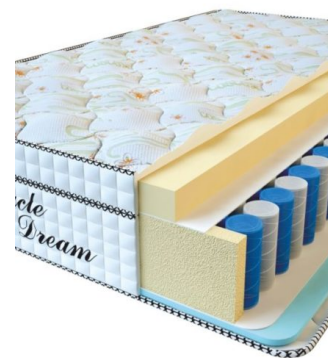

Weight (kg) / Вес (кг): 36

**MATTRESS VISCO
SPRING (200 CM * 160 CM
* 30 CM)**

Anatomical mattress Visco
Spring

Price: \$ 394

[Bedroom furniture, Furniture,
Mattresses](#)

Height (cm) / Высота (см): 30
Length (cm) / Длина (см): 200
Width (cm) / Ширина (см): 160
Weight (kg) / Вес (кг): 32

**MATTRESS VISCO
SPRING (200 CM * 150 CM
* 30 CM)**

Anatomical mattress Visco
Spring

Price: \$ 369

[Bedroom furniture, Furniture,
Mattresses](#)

Height (cm) / Высота (см): 30
Length (cm) / Длина (см): 200
Width (cm) / Ширина (см): 150
Weight (kg) / Вес (кг): 30

**MATTRESS VISCO
SPRING (200 CM * 120 CM
* 30 CM)**

Anatomical mattress Visco
Spring

Price: \$ 296

[Bedroom furniture, Furniture,
Mattresses](#)

Height (cm) / Высота (см): 30
Length (cm) / Длина (см): 200
Width (cm) / Ширина (см): 120
Weight (kg) / Вес (кг): 24

**MATTRESS VISCO
SPRING (190 CM * 90 CM
* 30 CM)**

Anatomical mattress Visco
Spring

Price: \$ 211

[Bedroom furniture, Furniture,
Mattresses](#)

Height (cm) / Высота (см): 30
Length (cm) / Длина (см): 190
Width (cm) / Ширина (см): 90
Weight (kg) / Вес (кг): 17