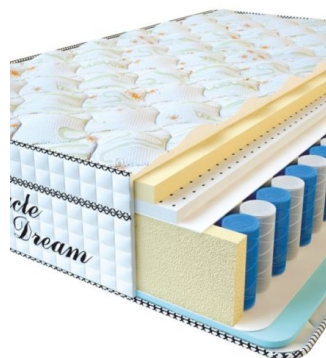

MIR MATRASOV LLC

**MATTRESS VISCO
SPRING LATEX (200 CM *
90 CM * 34 CM)**

Anatomical springless mattress
Visco Spring Latex

Price: \$ 331

[Bedroom furniture, Furniture,
Mattresses](#)

Height (cm) / Высота (см): 34

Length (cm) / Длина (см): 200

Width (cm) / Ширина (см): 90

Weight (kg) / Вес (кг): 18

**MATTRESS VISCO
SPRING LATEX (200 CM *
180 CM * 34 CM)**

Anatomical springless mattress
Visco Spring Latex

Price: \$ 461