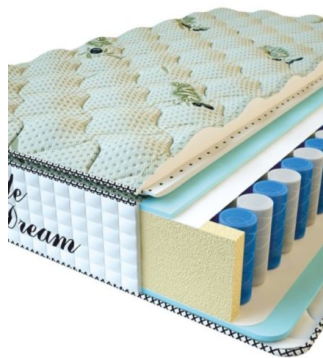

MATTRESS PREMIUM LIFE (200 CM * 160 CM * 27 CM)

Anatomical mattress Premium Life

Price: $ 346

[Bedroom furniture, Furniture, Mattresses](#)

Height (cm) / Высота (см): 27

Length (cm) / Длина (см): 200

Width (cm) / Ширина (см): 160

Weight (kg) / Вес (кг): 32