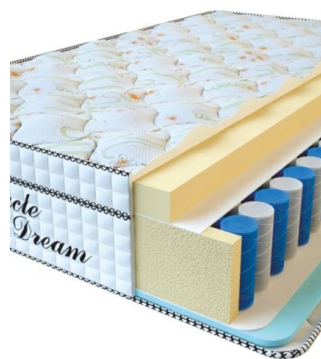

Price: \$ 219

[Bedroom furniture, Furniture,
Mattresses](#)

Height (cm) / Высота (см): 34

Length (cm) / Длина (см): 190

Width (cm) / Ширина (см): 90

Weight (kg) / Вес (кг): 17

**MATTRESS VISCO
SPRING (200 CM * 90 CM
* 30 CM)**

Anatomical mattress Visco
Spring

Price: \$ 222

[Bedroom furniture, Furniture,
Mattresses](#)

Height (cm) / Высота (см): 30

Length (cm) / Длина (см): 200

Width (cm) / Ширина (см): 90

Weight (kg) / Вес (кг): 18

**MATTRESS VISCO
SPRING (200 CM * 180 CM
* 30 CM)**

Anatomical mattress Visco
Spring

Price: \$ 443

[Bedroom furniture, Furniture,
Mattresses](#)

Height (cm) / Высота (см): 30

Length (cm) / Длина (см): 200

Width (cm) / Ширина (см): 180