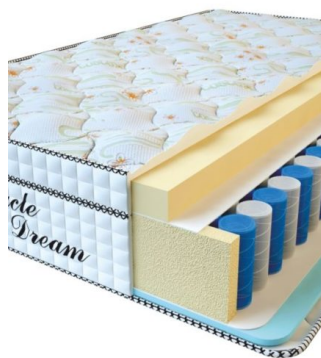

**MATTRESS VISCO
SPRING (200 CM * 180 CM
* 30 CM)**

Anatomical mattress Visco
Spring

Price: \$ 443

[Bedroom furniture, Furniture,
Mattresses](#)

Height (cm) / Высота (см): 30

Length (cm) / Длина (см): 200

Width (cm) / Ширина (см): 180

Weight (kg) / Вес (кг): 36

**MATTRESS VISCO
SPRING (200 CM * 160 CM
* 30 CM)**

Anatomical mattress Visco
Spring

Price: \$ 394

[Bedroom furniture, Furniture,
Mattresses](#)

Height (cm) / Высота (см): 30
Length (cm) / Длина (см): 200
Width (cm) / Ширина (см): 160
Weight (kg) / Вес (кг): 32

**MATTRESS VISCO
SPRING (200 CM * 150 CM
* 30 CM)**

Anatomical mattress Visco
Spring

Price: \$ 369

[Bedroom furniture, Furniture,
Mattresses](#)

Height (cm) / Высота (см): 30
Length (cm) / Длина (см): 200
Width (cm) / Ширина (см): 150
Weight (kg) / Вес (кг): 30

**MATTRESS VISCO
SPRING (200 CM * 120 CM
* 30 CM)**

Anatomical mattress Visco
Spring

Price: \$ 296

[Bedroom furniture, Furniture,
Mattresses](#)

Height (cm) / Высота (см): 30
Length (cm) / Длина (см): 200
Width (cm) / Ширина (см): 120
Weight (kg) / Вес (кг): 24