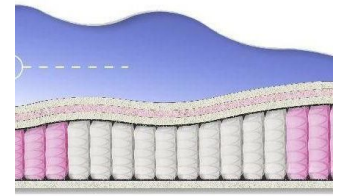

**ABSOLUTE
ПРУЖИННЫЙ
МАТРАС**

**MATTRESS ABSOLUTE
(200 CM * 180 CM * 26 CM)**

Anatomical mattress Absolute

Price: $ 263
[Bedroom furniture, Furniture, Mattresses](#)
Height (cm) / Высота (см): 26
Length (cm) / Длина (см): 200
Width (cm) / Ширина (см): 180
Weight (kg) / Вес (кг): 36