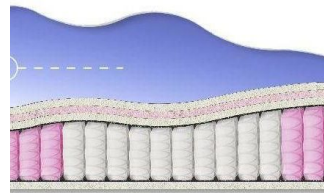

**ABSOLUTE
ПРУЖИННЫЙ
МАТРАС**

**MATTRESS ABSOLUTE
(200 CM * 150 CM * 26 CM)**

Anatomical mattress Absolute

Price: $ 219
[Bedroom furniture, Furniture, Mattresses](#)
Height (cm) / Высота (см): 26
Length (cm) / Длина (см): 200
Width (cm) / Ширина (см): 150
Weight (kg) / Вес (кг): 30