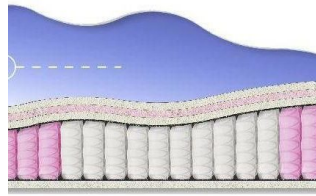

**ABSOLUTE
ПРУЖИННЫЙ
МАТРАС**

**MATTRESS ABSOLUTE
(200 CM * 90 CM * 26 CM)**

Anatomical mattress Absolute

Price: $ 132
[Bedroom furniture, Furniture, Mattresses](#)
Height (cm) / Высота (см): 26
Length (cm) / Длина (см): 200
Width (cm) / Ширина (см): 90
Weight (kg) / Вес (кг): 18