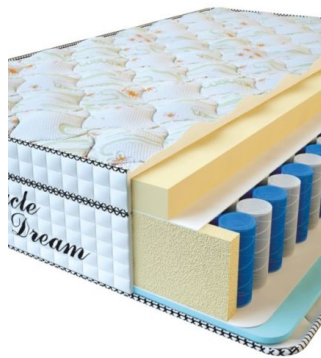

MATTRESS VISCO SPRING (200 CM * 90 CM * 30 CM)

Anatomical mattress Visco
Spring

Price: $ 222

[Bedroom furniture, Furniture,
Mattresses](#)

Height (cm) / Высота (см): 30

Length (cm) / Длина (см): 200

Width (cm) / Ширина (см): 90

Weight (kg) / Вес (кг): 18