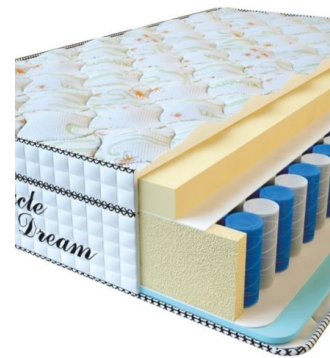

MATTRESS VISCO SPRING (200 CM * 180 CM * 30 CM)

Anatomical mattress Visco
Spring

Price: $ 443

[Bedroom furniture, Furniture,
Mattresses](#)

Height (cm) / Высота (см): 30

Length (cm) / Длина (см): 200

Width (cm) / Ширина (см): 180

Weight (kg) / Вес (кг): 36