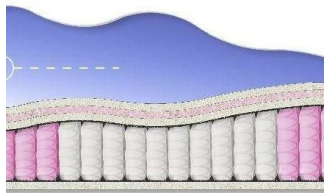

**ABSOLUTE
ПРУЖИННЫЙ
МАТРАС**

**MATTRESS ABSOLUTE
(200 CM * 160 CM * 26 CM)**

Anatomical mattress Absolute

Price: $ 234
[Bedroom furniture, Furniture, Mattresses](#)
Height (cm) / Высота (см): 26
Length (cm) / Длина (см): 200
Width (cm) / Ширина (см): 160
Weight (kg) / Вес (кг): 32