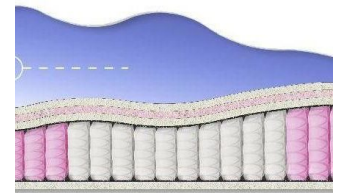

**ABSOLUTE
ПРУЖИННЫЙ
МАТРАС**

**MATTRESS ABSOLUTE
(190 CM * 90 CM * 26 CM)**

Anatomical mattress Absolute

Price: $ 125
[Bedroom furniture, Furniture, Mattresses](#)
Height (cm) / Высота (см): 26
Length (cm) / Длина (см): 190
Width (cm) / Ширина (см): 90
Weight (kg) / Вес (кг): 17