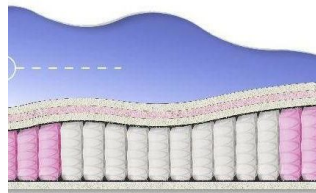

**ABSOLUTE
ПРУЖИННЫЙ
МАТРАС**

**MATTRESS ABSOLUTE
(200 CM * 120 CM * 26 CM)**

Anatomical mattress Absolute

Price: $ 176
[Bedroom furniture, Furniture, Mattresses](#)
Height (cm) / Высота (см): 26
Length (cm) / Длина (см): 200
Width (cm) / Ширина (см): 120
Weight (kg) / Вес (кг): 24