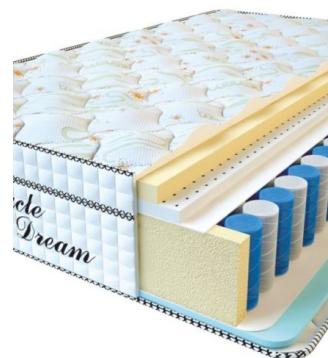

MATTRESS VISCO SPRING LATEX (200 CM * 150 CM * 34 CM)

Anatomical springless mattress
Visco Spring Latex

Price: $ 384

[Bedroom furniture, Furniture,
Mattresses](#)

Height (cm) / Высота (см): 34

Length (cm) / Длина (см): 200

Width (cm) / Ширина (см): 150

Weight (kg) / Вес (кг): 30