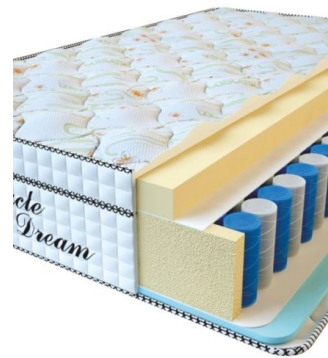

MATTRESS VISCO SPRING (200 CM * 180 CM * 30 CM)

Anatomical mattress Visco
Spring

Price: $ 443

[Bedroom furniture, Furniture,
Mattresses](#)

Height (cm) / Высота (см): 30

Length (cm) / Длина (см): 200

Width (cm) / Ширина (см): 180

Weight (kg) / Вес (кг): 36