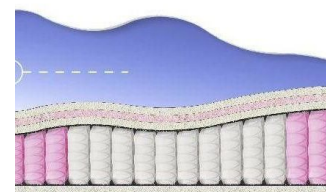

ABSOLUTE ПРУЖИННЫЙ МАТРАС

MATTRESS ABSOLUTE (200 CM * 180 CM * 26 CM)

Anatomical mattress Absolute

Price: $ 263

[Bedroom furniture, Furniture, Mattresses](#)

Height (cm) / Высота (см): 26

Length (cm) / Длина (см): 200

Width (cm) / Ширина (см): 180

Weight (kg) / Вес (кг): 36