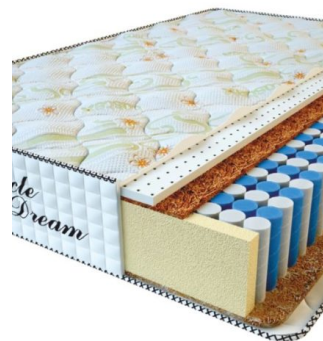

**Price:** \$ 362

[Bedroom furniture, Furniture, Mattresses](#)

**Height (cm) / Высота (см):** 28

**Length (cm) / Длина (см):** 200

**Width (cm) / Ширина (см):** 160

**Weight (kg) / Вес (кг):** 32

**MATTRESS PREMIUM AIR TOUCH (200 CM \* 150 CM \* 28 CM)**