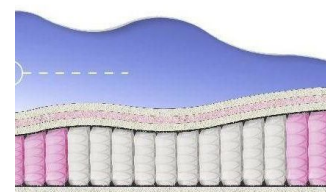

ABSOLUTE ПРУЖИННЫЙ МАТРАС

MATTRESS ABSOLUTE (190 CM * 90 CM * 26 CM)

Anatomical mattress Absolute

Price: $ 125

[Bedroom furniture, Furniture, Mattresses](#)

Height (cm) / Высота (см): 26

Length (cm) / Длина (см): 190

Width (cm) / Ширина (см): 90

Weight (kg) / Вес (кг): 17