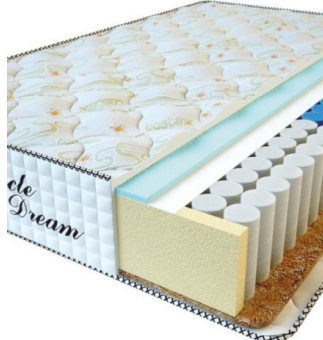

MATTRESS PREMIUM (200 CM * 90 CM * 25 CM)

Anatomical mattress Premium

Price: $ 125

[Bedroom furniture, Furniture, Mattresses](#)

Height (cm) / Высота (см): 25

Length (cm) / Длина (см): 200

Width (cm) / Ширина (см): 90

Weight (kg) / Вес (кг): 18