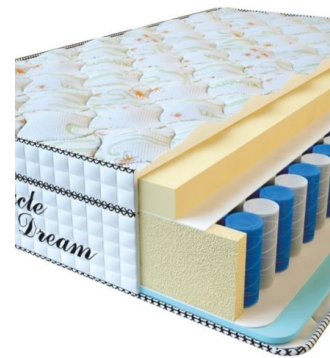

Height (cm) / Высота (см): 34

Length (cm) / Длина (см): 190

Width (cm) / Ширина (см): 90

Weight (kg) / Вес (кг): 17

MATTRESS VISCO SPRING (200 CM * 90 CM * 30 CM)

Anatomical mattress Visco
Spring

Price: \$ 222

[Bedroom furniture, Furniture,
Mattresses](#)

Height (cm) / Высота (см): 30

Length (cm) / Длина (см): 200

Width (cm) / Ширина (см): 90

Weight (kg) / Вес (кг): 18

MATTRESS VISCO SPRING (200 CM * 180 CM * 30 CM)