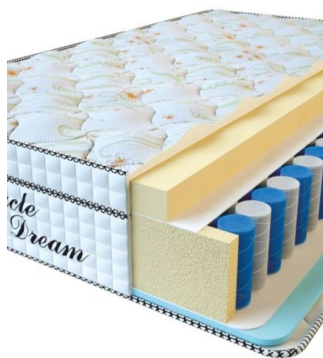

MATTRESS VISCO SPRING (200 CM * 160 CM * 30 CM)

Anatomical mattress Visco Spring

Price: \$ 394
[Bedroom furniture, Furniture, Mattresses](#)
Height (cm) / Высота (см): 30
Length (cm) / Длина (см): 200
Width (cm) / Ширина (см): 160
Weight (kg) / Вес (кг): 32

MATTRESS VISCO SPRING (200 CM * 150 CM * 30 CM)

Anatomical mattress Visco Spring

Price: \$ 369
[Bedroom furniture, Furniture, Mattresses](#)
Height (cm) / Высота (см): 30
Length (cm) / Длина (см): 200
Width (cm) / Ширина (см): 150
Weight (kg) / Вес (кг): 30