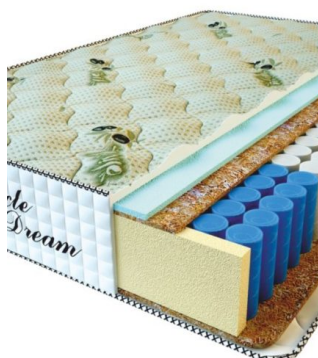

MATTRESS PREMIUM LUX (200 CM * 120 CM * 25 CM)

Anatomical mattress Premium Lux

Price: $ 188
[Bedroom furniture, Furniture, Mattresses](#)
Height (cm) / Высота (см): 25
Length (cm) / Длина (см): 200
Width (cm) / Ширина (см): 120
Weight (kg) / Вес (кг): 24