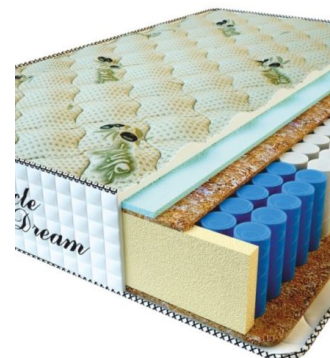

MATTRESS RELAX AMERICANO (190 CM * 90 CM * 28 CM)

Anatomical mattress Relax Americano

Price: \$ 177
[Bedroom furniture, Furniture, Mattresses](#)
Height (cm) / Высота (см): 28
Length (cm) / Длина (см): 190
Width (cm) / Ширина (см): 90
Weight (kg) / Вес (кг): 17

MATTRESS PREMIUM LUX (200 CM * 90 CM * 25 CM)

Anatomical mattress Premium Lux

Price: \$ 141
[Bedroom furniture, Furniture, Mattresses](#)
Height (cm) / Высота (см): 25
Length (cm) / Длина (см): 200
Width (cm) / Ширина (см): 90
Weight (kg) / Вес (кг): 18