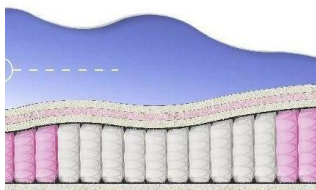

**ABSOLUTE
ПРУЖИННЫЙ
МАТРАС**

**MATTRESS ABSOLUTE
(200 CM * 90 CM * 26 CM)**

Anatomical mattress Absolute

Price: $ 132
[Bedroom furniture, Furniture, Mattresses](#)
Height (cm) / Высота (см): 26
Length (cm) / Длина (см): 200
Width (cm) / Ширина (см): 90
Weight (kg) / Вес (кг): 18