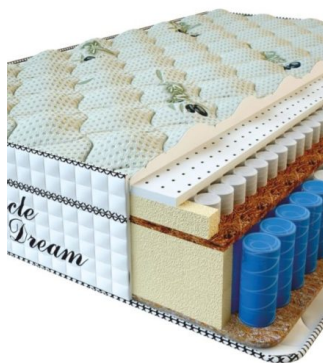

MATTRESS RELAX SENSITIVE (200 CM * 160 CM * 36 CM)

Anatomical mattress Relax Sensitive

Price: $ 458

[Bedroom furniture, Furniture, Mattresses](#)

Height (cm) / Высота (см): 36
Length (cm) / Длина (см): 200
Width (cm) / Ширина (см): 160
Weight (kg) / Вес (кг): 32