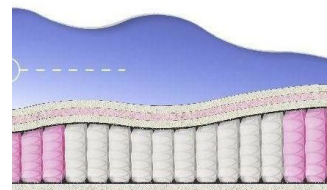

**ABSOLUTE
ПРУЖИННЫЙ
МАТРАС**

**MATTRESS ABSOLUTE
(200 CM * 180 CM * 26 CM)**

Anatomical mattress Absolute

Price: $ 263
[Bedroom furniture, Furniture, Mattresses](#)
Height (cm) / Высота (см): 26
Length (cm) / Длина (см): 200
Width (cm) / Ширина (см): 180
Weight (kg) / Вес (кг): 36