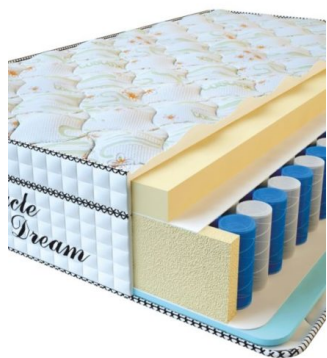

Anatomical mattress Visco
Spring

Price: \$ 222

[Bedroom furniture, Furniture,
Mattresses](#)

Height (cm) / Высота (см): 30

Length (cm) / Длина (см): 200

Width (cm) / Ширина (см): 90

Weight (kg) / Вес (кг): 18

**MATTRESS VISCO
SPRING (200 CM * 180 CM
* 30 CM)**

Anatomical mattress Visco
Spring

Price: \$ 443

[Bedroom furniture, Furniture,
Mattresses](#)

Height (cm) / Высота (см): 30

Length (cm) / Длина (см): 200

Width (cm) / Ширина (см): 180

Weight (kg) / Вес (кг): 36

MATTRESS VISCO SPRING (200 CM * 160 CM * 30 CM)

Anatomical mattress Visco Spring

Price: \$ 394

[Bedroom furniture, Furniture, Mattresses](#)

Height (cm) / Высота (см): 30
 Length (cm) / Длина (см): 200
 Width (cm) / Ширина (см): 160
 Weight (kg) / Вес (кг): 32

MATTRESS VISCO SPRING (200 CM * 150 CM * 30 CM)

Anatomical mattress Visco Spring

Price: \$ 369

[Bedroom furniture, Furniture, Mattresses](#)

Height (cm) / Высота (см): 30
 Length (cm) / Длина (см): 200
 Width (cm) / Ширина (см): 150
 Weight (kg) / Вес (кг): 30