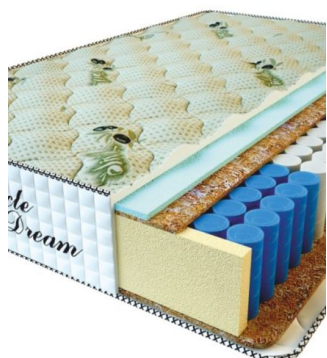

MATTRESS PREMIUM LUX (200 CM * 160 CM * 25 CM)

Anatomical mattress Premium Lux

Price: $ 250
[Bedroom furniture, Furniture, Mattresses](#)
Height (cm) / Высота (см): 25
Length (cm) / Длина (см): 200
Width (cm) / Ширина (см): 160
Weight (kg) / Вес (кг): 32