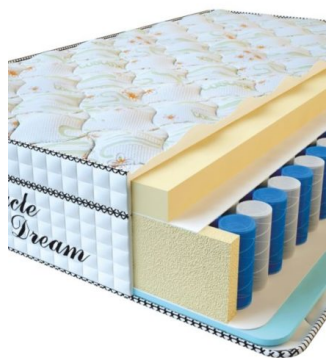

**MATTRESS VISCO
SPRING (200 CM * 180 CM
* 30 CM)**

Anatomical mattress Visco
Spring

Price: \$ 443

[Bedroom furniture, Furniture,
Mattresses](#)

Height (cm) / Высота (см): 30

Length (cm) / Длина (см): 200

Width (cm) / Ширина (см): 180

Weight (kg) / Вес (кг): 36

MATTRESS VISCO SPRING (200 CM * 160 CM * 30 CM)

Anatomical mattress Visco Spring

Price: \$ 394

[Bedroom furniture, Furniture, Mattresses](#)

Height (cm) / Высота (см): 30
 Length (cm) / Длина (см): 200
 Width (cm) / Ширина (см): 160
 Weight (kg) / Вес (кг): 32

MATTRESS VISCO SPRING (200 CM * 150 CM * 30 CM)

Anatomical mattress Visco Spring

Price: \$ 369

[Bedroom furniture, Furniture, Mattresses](#)

Height (cm) / Высота (см): 30
 Length (cm) / Длина (см): 200
 Width (cm) / Ширина (см): 150
 Weight (kg) / Вес (кг): 30

MATTRESS VISCO SPRING (200 CM * 120 CM * 30 CM)

Anatomical mattress Visco Spring

Price: \$ 296

[Bedroom furniture, Furniture, Mattresses](#)

Height (cm) / Высота (см): 30
 Length (cm) / Длина (см): 200
 Width (cm) / Ширина (см): 120
 Weight (kg) / Вес (кг): 24