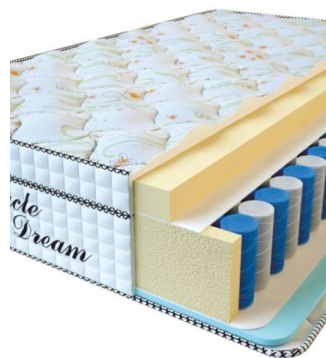

Weight (kg) / Вес (кг): 36

MATTRESS VISCO SPRING (200 CM * 160 CM * 30 CM)

Anatomical mattress Visco Spring

Price: \$ 394

[Bedroom furniture, Furniture, Mattresses](#)

Height (cm) / Высота (см): 30
 Length (cm) / Длина (см): 200
 Width (cm) / Ширина (см): 160
 Weight (kg) / Вес (кг): 32

MATTRESS VISCO SPRING (200 CM * 150 CM * 30 CM)

Anatomical mattress Visco Spring

Price: \$ 369

[Bedroom furniture, Furniture, Mattresses](#)

Height (cm) / Высота (см): 30
 Length (cm) / Длина (см): 200
 Width (cm) / Ширина (см): 150
 Weight (kg) / Вес (кг): 30

MATTRESS VISCO SPRING (200 CM * 120 CM * 30 CM)

Anatomical mattress Visco Spring

Price: \$ 296

[Bedroom furniture, Furniture, Mattresses](#)

Height (cm) / Высота (см): 30
 Length (cm) / Длина (см): 200
 Width (cm) / Ширина (см): 120
 Weight (kg) / Вес (кг): 24

MATTRESS VISCO SPRING (190 CM * 90 CM * 30 CM)

Anatomical mattress Visco Spring

Price: \$ 211

[Bedroom furniture, Furniture, Mattresses](#)

Height (cm) / Высота (см): 30
 Length (cm) / Длина (см): 190
 Width (cm) / Ширина (см): 90
 Weight (kg) / Вес (кг): 17