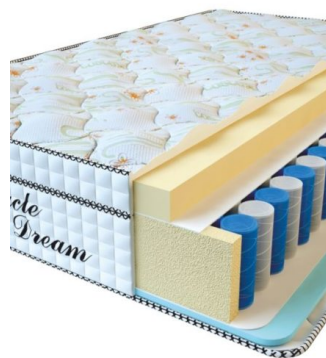

MATTRESS VISCO SPRING (200 CM * 160 CM * 30 CM)

Anatomical mattress Visco Spring

Price: \$ 394
[Bedroom furniture, Furniture, Mattresses](#)
Height (cm) / Высота (см): 30
Length (cm) / Длина (см): 200
Width (cm) / Ширина (см): 160
Weight (kg) / Вес (кг): 32

MATTRESS VISCO SPRING (200 CM * 150 CM * 30 CM)

Anatomical mattress Visco Spring

Price: \$ 369
[Bedroom furniture, Furniture, Mattresses](#)
Height (cm) / Высота (см): 30
Length (cm) / Длина (см): 200
Width (cm) / Ширина (см): 150
Weight (kg) / Вес (кг): 30

MATTRESS VISCO SPRING (200 CM * 120 CM * 30 CM)

Anatomical mattress Visco Spring

Price: \$ 296
[Bedroom furniture, Furniture, Mattresses](#)
Height (cm) / Высота (см): 30
Length (cm) / Длина (см): 200
Width (cm) / Ширина (см): 120
Weight (kg) / Вес (кг): 24