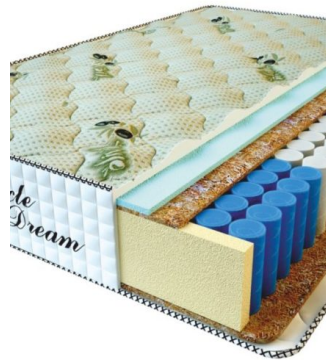

**MATTRESS PREMIUM LUX
(200 CM * 150 CM * 25
CM)**

Anatomical mattress Premium
Lux

Price: $ 234

[Bedroom furniture, Furniture,
Mattresses](#)

Height (cm) / Высота (см): 25
Length (cm) / Длина (см): 200
Width (cm) / Ширина (см): 150
Weight (kg) / Вес (кг): 30