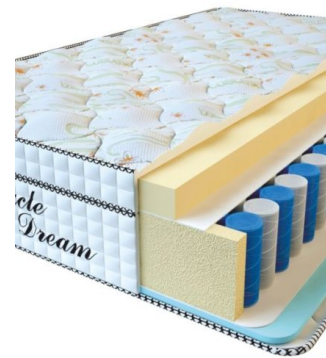

Anatomical mattress Visco
Spring

Price: \$ 222

[Bedroom furniture, Furniture,
Mattresses](#)

Height (cm) / Высота (см): 30

Length (cm) / Длина (см): 200

Width (cm) / Ширина (см): 90

Weight (kg) / Вес (кг): 18

**MATTRESS VISCO
SPRING (200 CM * 180 CM
* 30 CM)**

Anatomical mattress Visco
Spring

Price: \$ 443

[Bedroom furniture, Furniture,
Mattresses](#)

Height (cm) / Высота (см): 30

Length (cm) / Длина (см): 200

Width (cm) / Ширина (см): 180

Weight (kg) / Вес (кг): 36

MATTRESS VISCO SPRING (200 CM * 160 CM * 30 CM)

Anatomical mattress Visco Spring

Price: \$ 394

[Bedroom furniture, Furniture, Mattresses](#)

Height (cm) / Высота (см): 30
 Length (cm) / Длина (см): 200
 Width (cm) / Ширина (см): 160
 Weight (kg) / Вес (кг): 32