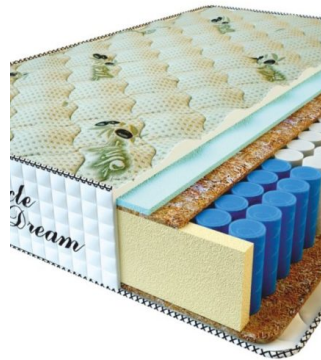

**MATTRESS PREMIUM LUX
(200 CM * 120 CM * 25
CM)**

Anatomical mattress Premium
Lux

Price: $ 188

[Bedroom furniture, Furniture,
Mattresses](#)

Height (cm) / Высота (см): 25
Length (cm) / Длина (см): 200
Width (cm) / Ширина (см): 120
Weight (kg) / Вес (кг): 24