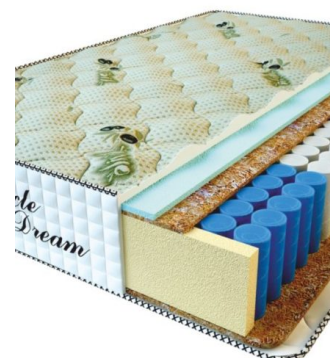

MATTRESS PREMIUM LUX (190 CM * 90 CM * 25 CM)

Anatomical mattress Premium Lux

Price: $ 134
[Bedroom furniture, Furniture, Mattresses](#)
Height (cm) / Высота (см): 25
Length (cm) / Длина (см): 190
Width (cm) / Ширина (см): 90
Weight (kg) / Вес (кг): 17