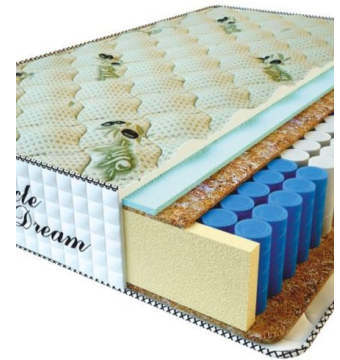

**MATTRESS PREMIUM LUX
(190 CM * 90 CM * 25 CM)**

Anatomical mattress Premium
Lux

Price: $ 134

[Bedroom furniture, Furniture,
Mattresses](#)

Height (cm) / Высота (см): 25
Length (cm) / Длина (см): 190
Width (cm) / Ширина (см): 90
Weight (kg) / Вес (кг): 17