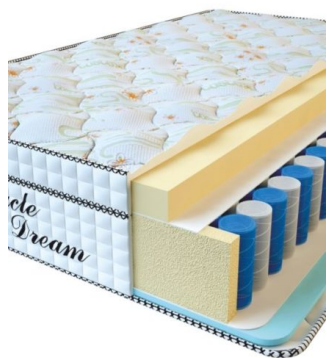

Anatomical mattress Visco
Spring

Price: \$ 443

[Bedroom furniture, Furniture,
Mattresses](#)

Height (cm) / Высота (см): 30

Length (cm) / Длина (см): 200

Width (cm) / Ширина (см): 180

Weight (kg) / Вес (кг): 36

MATTRESS VISCO SPRING (200 CM * 160 CM * 30 CM)

Anatomical mattress Visco Spring

Price: \$ 394
[Bedroom furniture, Furniture, Mattresses](#)
Height (cm) / Высота (см): 30
Length (cm) / Длина (см): 200
Width (cm) / Ширина (см): 160
Weight (kg) / Вес (кг): 32