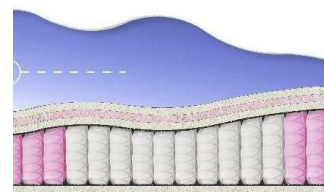

**ABSOLUTE
ПРУЖИННЫЙ
МАТРАС**

**MATTRESS ABSOLUTE
(200 CM * 180 CM * 26 CM)**

Anatomical mattress Absolute

Price: $ 263
[Bedroom furniture, Furniture, Mattresses](#)
Height (cm) / Высота (см): 26
Length (cm) / Длина (см): 200
Width (cm) / Ширина (см): 180
Weight (kg) / Вес (кг): 36