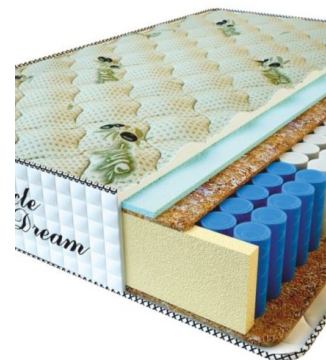

MATTRESS RELAX AMERICANO (190 CM * 90 CM * 28 CM)

Anatomical mattress Relax Americano

Price: \$ 177
[Bedroom furniture, Furniture, Mattresses](#)
Height (cm) / Высота (см): 28
Length (cm) / Длина (см): 190
Width (cm) / Ширина (см): 90
Weight (kg) / Вес (кг): 17

MATTRESS PREMIUM LUX (200 CM * 90 CM * 25 CM)

Anatomical mattress Premium Lux

Price: \$ 141
[Bedroom furniture, Furniture, Mattresses](#)
Height (cm) / Высота (см): 25
Length (cm) / Длина (см): 200
Width (cm) / Ширина (см): 90
Weight (kg) / Вес (кг): 18