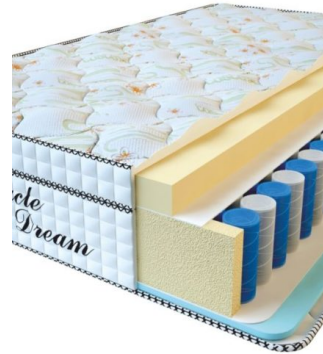

MATTRESS VISCO SPRING LATEX (200 CM * 150 CM * 34 CM)

Anatomical springless mattress
Visco Spring Latex

Price: \$ 384

[Bedroom furniture, Furniture,
Mattresses](#)

Height (cm) / Высота (см): 34
Length (cm) / Длина (см): 200
Width (cm) / Ширина (см): 150
Weight (kg) / Вес (кг): 30

MATTRESS VISCO SPRING LATEX (200 CM * 120 CM * 34 CM)

Anatomical springless mattress
Visco Spring Latex

Price: \$ 308

[Bedroom furniture, Furniture,
Mattresses](#)

Height (cm) / Высота (см): 34
Length (cm) / Длина (см): 200
Width (cm) / Ширина (см): 120
Weight (kg) / Вес (кг): 24

MATTRESS VISCO SPRING LATEX (190 CM * 90 CM * 34 CM)

Anatomical springless mattress
Visco Spring Latex

Price: \$ 219

[Bedroom furniture, Furniture,
Mattresses](#)

Height (cm) / Высота (см): 34
Length (cm) / Длина (см): 190
Width (cm) / Ширина (см): 90
Weight (kg) / Вес (кг): 17

MATTRESS VISCO SPRING (200 CM * 90 CM * 30 CM)

Anatomical mattress Visco
Spring

Price: \$ 222

[Bedroom furniture, Furniture,
Mattresses](#)

Height (cm) / Высота (см): 30
Length (cm) / Длина (см): 200
Width (cm) / Ширина (см): 90
Weight (kg) / Вес (кг): 18