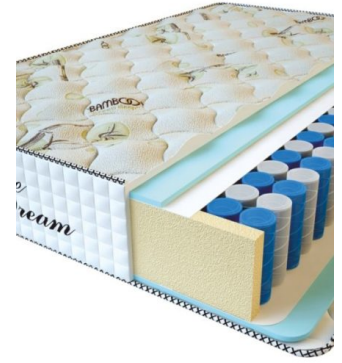

MATTRESS PREMIUM DREAM (190 CM * 90 CM * 27 CM)

Anatomical mattress Premium Dream

Price: \$ 185
[Bedroom furniture, Furniture, Mattresses](#)
Height (cm) / Высота (см): 27
Length (cm) / Длина (см): 190
Width (cm) / Ширина (см): 90
Weight (kg) / Вес (кг): 17

MATTRESS PREMIUM ALTERNATIVE (200 CM * 90 CM * 24 CM)

Anatomical mattress Premium Alternative

Price: \$ 117
[Bedroom furniture, Furniture, Mattresses](#)
Height (cm) / Высота (см): 24
Length (cm) / Длина (см): 200
Width (cm) / Ширина (см): 90
Weight (kg) / Вес (кг): 18