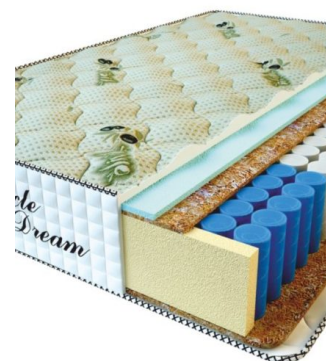

MATTRESS PREMIUM LUX (200 CM * 150 CM * 25 CM)

Anatomical mattress Premium Lux

Price: \$ 234
[Bedroom furniture, Furniture, Mattresses](#)
Height (cm) / Высота (см): 25
Length (cm) / Длина (см): 200
Width (cm) / Ширина (см): 150
Weight (kg) / Вес (кг): 30

MATTRESS PREMIUM LUX (200 CM * 120 CM * 25 CM)

Anatomical mattress Premium Lux

Price: \$ 188
[Bedroom furniture, Furniture, Mattresses](#)
Height (cm) / Высота (см): 25
Length (cm) / Длина (см): 200
Width (cm) / Ширина (см): 120
Weight (kg) / Вес (кг): 24