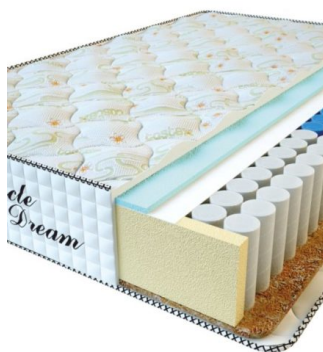

**MATTRESS PREMIUM
(200 CM * 160 CM * 25
CM)**

Anatomical mattress Premium

Price: \$ 218
[Bedroom furniture, Furniture, Mattresses](#)
Height (cm) / Высота (см): 25
Length (cm) / Длина (см): 200
Width (cm) / Ширина (см): 160
Weight (kg) / Вес (кг): 32

**MATTRESS PREMIUM
(200 CM * 150 CM * 25
CM)**

Anatomical mattress Premium

Price: \$ 204
[Bedroom furniture, Furniture, Mattresses](#)
Height (cm) / Высота (см): 25
Length (cm) / Длина (см): 200
Width (cm) / Ширина (см): 150
Weight (kg) / Вес (кг): 30