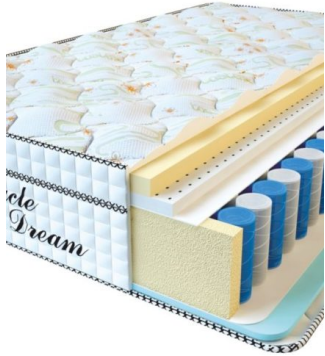

MIR MATRASOV LLC

MATTRESS VISCO SPRING LATEX (200 CM * 90 CM * 34 CM)

Anatomical springless mattress
Visco Spring Latex

Price: \$ 331

[Bedroom furniture, Furniture,
Mattresses](#)

Height (cm) / Высота (см): 34
Length (cm) / Длина (см): 200
Width (cm) / Ширина (см): 90
Weight (kg) / Вес (кг): 18

MATTRESS VISCO SPRING LATEX (200 CM * 180 CM * 34 CM)

Anatomical springless mattress
Visco Spring Latex

Price: \$ 461

[Bedroom furniture, Furniture,
Mattresses](#)

Height (cm) / Высота (см): 34
Length (cm) / Длина (см): 200
Width (cm) / Ширина (см): 180
Weight (kg) / Вес (кг): 36