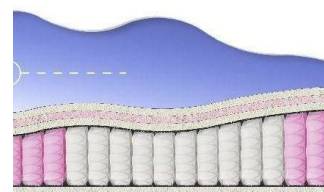

**ABSOLUTE
ПРУЖИННЫЙ
МАТРАС**

**MATTRESS ABSOLUTE
(190 CM * 90 CM * 26 CM)**

Anatomical mattress Absolute

Price: $ 125
[Bedroom furniture, Furniture, Mattresses](#)
Height (cm) / Высота (см): 26
Length (cm) / Длина (см): 190
Width (cm) / Ширина (см): 90
Weight (kg) / Вес (кг): 17