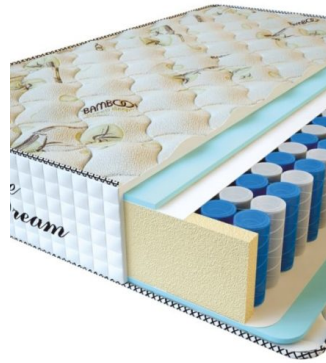

MATTRESS PREMIUM ALTERNATIVE (200 CM * 90 CM * 24 CM)

Anatomical mattress Premium Alternative

Price: \$ 117
[Bedroom furniture, Furniture, Mattresses](#)
Height (cm) / Высота (см): 24
Length (cm) / Длина (см): 200
Width (cm) / Ширина (см): 90
Weight (kg) / Вес (кг): 18

MATTRESS PREMIUM ALTERNATIVE (200 CM * 180 CM * 24 CM)

Anatomical mattress Premium Alternative

Price: \$ 234
[Bedroom furniture, Furniture, Mattresses](#)
Height (cm) / Высота (см): 24
Length (cm) / Длина (см): 200
Width (cm) / Ширина (см): 180
Weight (kg) / Вес (кг): 36

MATTRESS PREMIUM ALTERNATIVE (200 CM * 160 CM * 24 CM)

Anatomical mattress Premium Alternative

Price: \$ 208
[Bedroom furniture, Furniture, Mattresses](#)
Height (cm) / Высота (см): 24
Length (cm) / Длина (см): 200
Width (cm) / Ширина (см): 160
Weight (kg) / Вес (кг): 32