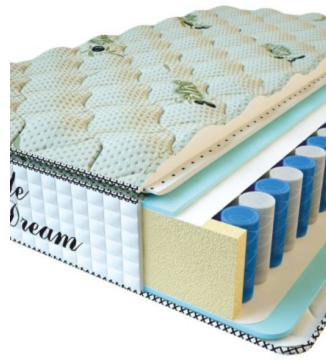

MATTRESS PREMIUM LUX (190 CM * 90 CM * 25 CM)

Anatomical mattress Premium Lux

Price: \$ 134
[Bedroom furniture, Furniture, Mattresses](#)
Height (cm) / Высота (см): 25
Length (cm) / Длина (см): 190
Width (cm) / Ширина (см): 90
Weight (kg) / Вес (кг): 17

MATTRESS PREMIUM LIFE (200 CM * 90 CM * 27 CM)

Anatomical mattress Premium Life

Price: \$ 195

[Bedroom furniture, Furniture, Mattresses](#)

Height (cm) / Высота (см): 27
Length (cm) / Длина (см): 200
Width (cm) / Ширина (см): 90
Weight (kg) / Вес (кг): 18