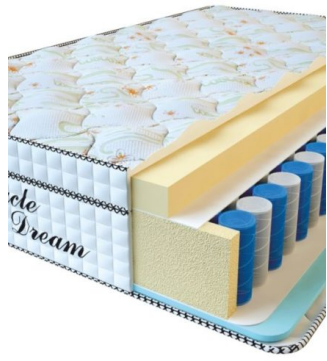

MATTRESS VISCO SPRING LATEX (190 CM * 90 CM * 34 CM)

Anatomical springless mattress
Visco Spring Latex

Price: \$ 219

[Bedroom furniture, Furniture,
Mattresses](#)

Height (cm) / Высота (см): 34
Length (cm) / Длина (см): 190
Width (cm) / Ширина (см): 90
Weight (kg) / Вес (кг): 17

MATTRESS VISCO SPRING (200 CM * 90 CM * 30 CM)

Anatomical mattress Visco
Spring

Price: \$ 222

[Bedroom furniture, Furniture,
Mattresses](#)

Height (cm) / Высота (см): 30
Length (cm) / Длина (см): 200
Width (cm) / Ширина (см): 90
Weight (kg) / Вес (кг): 18

MATTRESS VISCO SPRING (200 CM * 180 CM * 30 CM)

Anatomical mattress Visco
Spring

Price: \$ 443

[Bedroom furniture, Furniture,
Mattresses](#)

Height (cm) / Высота (см): 30
Length (cm) / Длина (см): 200
Width (cm) / Ширина (см): 180
Weight (kg) / Вес (кг): 36

**MATTRESS VISCO
SPRING (200 CM * 160 CM
* 30 CM)**

Anatomical mattress Visco
Spring

Price: \$ 394

[Bedroom furniture, Furniture,
Mattresses](#)

Height (cm) / Высота (см): 30
Length (cm) / Длина (см): 200
Width (cm) / Ширина (см): 160
Weight (kg) / Вес (кг): 32