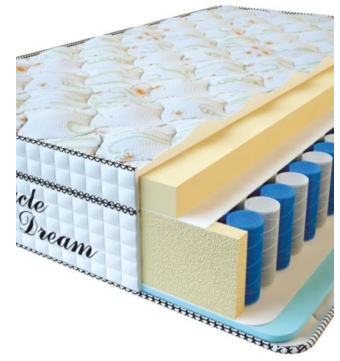

**MATTRESS VISCO
SPRING (200 CM * 160 CM
* 30 CM)**

Anatomical mattress Visco
Spring

Price: \$ 394

[Bedroom furniture, Furniture,
Mattresses](#)

Height (cm) / Высота (см): 30
Length (cm) / Длина (см): 200
Width (cm) / Ширина (см): 160
Weight (kg) / Вес (кг): 32

**MATTRESS VISCO
SPRING (200 CM * 150 CM
* 30 CM)**

Anatomical mattress Visco
Spring

Price: \$ 369

[Bedroom furniture, Furniture,
Mattresses](#)

Height (cm) / Высота (см): 30
Length (cm) / Длина (см): 200
Width (cm) / Ширина (см): 150
Weight (kg) / Вес (кг): 30

**MATTRESS VISCO
SPRING (200 CM * 120 CM
* 30 CM)**

Anatomical mattress Visco
Spring

Price: \$ 296

[Bedroom furniture, Furniture,
Mattresses](#)

Height (cm) / Высота (см): 30
Length (cm) / Длина (см): 200
Width (cm) / Ширина (см): 120
Weight (kg) / Вес (кг): 24

**MATTRESS VISCO
SPRING (190 CM * 90 CM
* 30 CM)**

Anatomical mattress Visco
Spring

Price: \$ 211

[Bedroom furniture, Furniture,
Mattresses](#)

Height (cm) / Высота (см): 30
Length (cm) / Длина (см): 190
Width (cm) / Ширина (см): 90
Weight (kg) / Вес (кг): 17