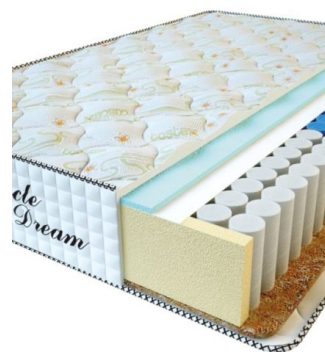

**MATTRESS PREMIUM
(200 CM * 160 CM * 25
CM)**

Anatomical mattress Premium

Price: \$ 218
[Bedroom furniture, Furniture, Mattresses](#)
Height (cm) / Высота (см): 25
Length (cm) / Длина (см): 200
Width (cm) / Ширина (см): 160
Weight (kg) / Вес (кг): 32

**MATTRESS PREMIUM
(200 CM * 150 CM * 25
CM)**

Anatomical mattress Premium

Price: \$ 204
[Bedroom furniture, Furniture, Mattresses](#)
Height (cm) / Высота (см): 25
Length (cm) / Длина (см): 200
Width (cm) / Ширина (см): 150
Weight (kg) / Вес (кг): 30

**MATTRESS PREMIUM
(200 CM * 120 CM * 25
CM)**

Anatomical mattress Premium

Price: \$ 164
[Bedroom furniture, Furniture, Mattresses](#)
Height (cm) / Высота (см): 25
Length (cm) / Длина (см): 200
Width (cm) / Ширина (см): 120
Weight (kg) / Вес (кг): 24