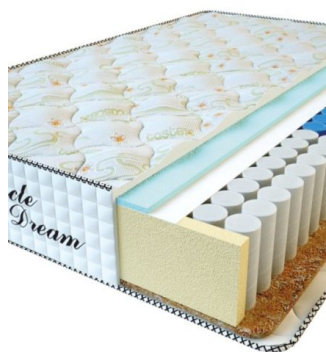

MATTRESS PREMIUM AIR TOUCH (190 CM * 90 CM * 28 CM)

Anatomical mattress Premium Air Touch

Price: \$ 194

[Bedroom furniture, Furniture, Mattresses](#)

Height (cm) / Высота (см): 28
Length (cm) / Длина (см): 190
Width (cm) / Ширина (см): 90
Weight (kg) / Вес (кг): 17

MATTRESS PREMIUM (200 CM * 90 CM * 25 CM)

Anatomical mattress Premium

Price: \$ 125

[Bedroom furniture, Furniture, Mattresses](#)

Height (cm) / Высота (см): 25
Length (cm) / Длина (см): 200
Width (cm) / Ширина (см): 90
Weight (kg) / Вес (кг): 18

MATTRESS PREMIUM (200 CM * 180 CM * 25 CM)

Anatomical mattress Premium

Price: \$ 245

[Bedroom furniture, Furniture, Mattresses](#)

Height (cm) / Высота (см): 25
Length (cm) / Длина (см): 200
Width (cm) / Ширина (см): 180
Weight (kg) / Вес (кг): 36