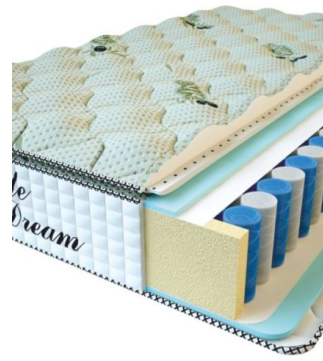

MATTRESS PREMIUM LIFE (200 CM * 90 CM * 27 CM)

Anatomical mattress Premium Life

Price: \$ 195

[Bedroom furniture, Furniture, Mattresses](#)

Height (cm) / Высота (см): 27
Length (cm) / Длина (см): 200
Width (cm) / Ширина (см): 90
Weight (kg) / Вес (кг): 18

MATTRESS PREMIUM LIFE (200 CM * 180 CM * 27 CM)

Anatomical mattress Premium Life

Price: \$ 389

[Bedroom furniture, Furniture, Mattresses](#)

Height (cm) / Высота (см): 27
Length (cm) / Длина (см): 200
Width (cm) / Ширина (см): 180
Weight (kg) / Вес (кг): 36