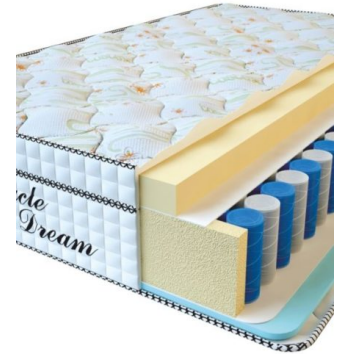

MATTRESS VISCO SPRING LATEX (200 CM * 120 CM * 34 CM)

Anatomical springless mattress
Visco Spring Latex

Price: \$ 308

[Bedroom furniture, Furniture,
Mattresses](#)

Height (cm) / Высота (см): 34
Length (cm) / Длина (см): 200
Width (cm) / Ширина (см): 120
Weight (kg) / Вес (кг): 24

MATTRESS VISCO SPRING LATEX (190 CM * 90 CM * 34 CM)

Anatomical springless mattress
Visco Spring Latex

Price: \$ 219

[Bedroom furniture, Furniture,
Mattresses](#)

Height (cm) / Высота (см): 34
Length (cm) / Длина (см): 190
Width (cm) / Ширина (см): 90
Weight (kg) / Вес (кг): 17

MATTRESS VISCO SPRING (200 CM * 90 CM * 30 CM)

Anatomical mattress Visco
Spring

Price: \$ 222

[Bedroom furniture, Furniture,
Mattresses](#)

Height (cm) / Высота (см): 30
Length (cm) / Длина (см): 200
Width (cm) / Ширина (см): 90
Weight (kg) / Вес (кг): 18

MATTRESS VISCO SPRING (200 CM * 180 CM * 30 CM)

Anatomical mattress Visco
Spring

Price: \$ 443

[Bedroom furniture, Furniture,
Mattresses](#)

Height (cm) / Высота (см): 30
Length (cm) / Длина (см): 200
Width (cm) / Ширина (см): 180
Weight (kg) / Вес (кг): 36