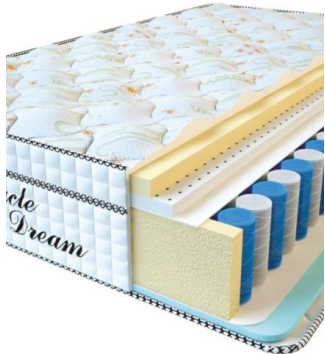

MATTRESS VISCO SPRING LATEX (200 CM * 180 CM * 34 CM)

Anatomical springless mattress
Visco Spring Latex

Price: \$ 461

[Bedroom furniture, Furniture,
Mattresses](#)

Height (cm) / Высота (см): 34
Length (cm) / Длина (см): 200
Width (cm) / Ширина (см): 180
Weight (kg) / Вес (кг): 36

MATTRESS VISCO SPRING LATEX (200 CM * 160 CM * 34 CM)

Anatomical springless mattress
Visco Spring Latex

Price: \$ 410

[Bedroom furniture, Furniture,
Mattresses](#)

Height (cm) / Высота (см): 34
Length (cm) / Длина (см): 200
Width (cm) / Ширина (см): 160
Weight (kg) / Вес (кг): 32

MATTRESS VISCO SPRING LATEX (200 CM * 150 CM * 34 CM)

Anatomical springless mattress
Visco Spring Latex

Price: \$ 384

[Bedroom furniture, Furniture,
Mattresses](#)

Height (cm) / Высота (см): 34
Length (cm) / Длина (см): 200
Width (cm) / Ширина (см): 150
Weight (kg) / Вес (кг): 30