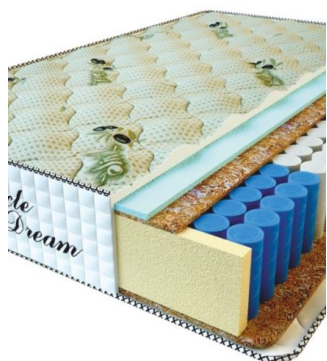

MATTRESS PREMIUM LUX (200 CM * 90 CM * 25 CM)

Anatomical mattress Premium Lux

Price: \$ 141
[Bedroom furniture, Furniture, Mattresses](#)
Height (cm) / Высота (см): 25
Length (cm) / Длина (см): 200
Width (cm) / Ширина (см): 90
Weight (kg) / Вес (кг): 18

MATTRESS PREMIUM LUX (200 CM * 180 CM * 25 CM)

Anatomical mattress Premium Lux

Price: \$ 281
[Bedroom furniture, Furniture, Mattresses](#)
Height (cm) / Высота (см): 25
Length (cm) / Длина (см): 200
Width (cm) / Ширина (см): 180
Weight (kg) / Вес (кг): 36