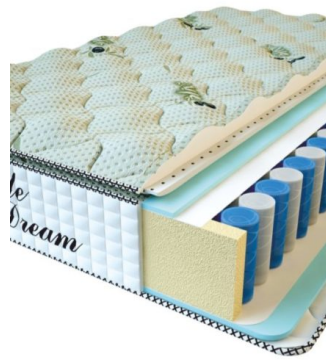

MATTRESS PREMIUM LIFE (200 CM * 160 CM * 27 CM)

Anatomical mattress Premium Life

Price: \$ 346

[Bedroom furniture, Furniture, Mattresses](#)

Height (cm) / Высота (см): 27
Length (cm) / Длина (см): 200
Width (cm) / Ширина (см): 160
Weight (kg) / Вес (кг): 32

MATTRESS PREMIUM LIFE (200 CM * 150 CM * 27 CM)

Anatomical mattress Premium Life

Price: \$ 324

[Bedroom furniture, Furniture, Mattresses](#)

Height (cm) / Высота (см): 27
Length (cm) / Длина (см): 200
Width (cm) / Ширина (см): 150
Weight (kg) / Вес (кг): 30

MATTRESS PREMIUM LIFE (200 CM * 120 CM * 27 CM)

Anatomical mattress Premium Life

Price: \$ 260

[Bedroom furniture, Furniture, Mattresses](#)

Height (cm) / Высота (см): 27
Length (cm) / Длина (см): 200
Width (cm) / Ширина (см): 120
Weight (kg) / Вес (кг): 24