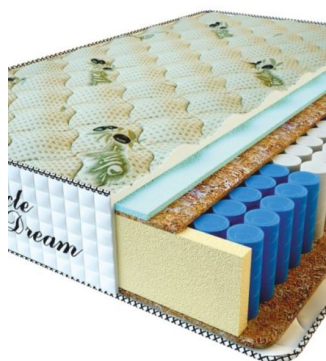

MATTRESS PREMIUM LUX (200 CM * 180 CM * 25 CM)

Anatomical mattress Premium Lux

Price: \$ 281
[Bedroom furniture, Furniture, Mattresses](#)
Height (cm) / Высота (см): 25
Length (cm) / Длина (см): 200
Width (cm) / Ширина (см): 180
Weight (kg) / Вес (кг): 36

MATTRESS PREMIUM LUX (200 CM * 160 CM * 25 CM)

Anatomical mattress Premium Lux

Price: \$ 250
[Bedroom furniture, Furniture, Mattresses](#)
Height (cm) / Высота (см): 25
Length (cm) / Длина (см): 200
Width (cm) / Ширина (см): 160
Weight (kg) / Вес (кг): 32