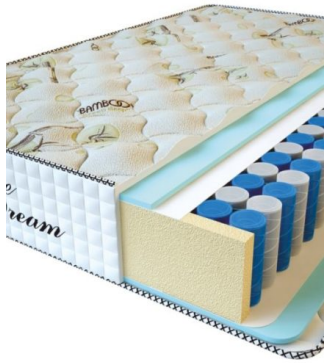

MATTRESS PREMIUM ALTERNATIVE (200 CM * 90 CM * 24 CM)

Anatomical mattress Premium Alternative

Price: \$ 117
[Bedroom furniture, Furniture, Mattresses](#)
Height (cm) / Высота (см): 24
Length (cm) / Длина (см): 200
Width (cm) / Ширина (см): 90
Weight (kg) / Вес (кг): 18

MATTRESS PREMIUM ALTERNATIVE (200 CM * 180 CM * 24 CM)

Anatomical mattress Premium Alternative

Price: \$ 234
[Bedroom furniture, Furniture, Mattresses](#)
Height (cm) / Высота (см): 24
Length (cm) / Длина (см): 200
Width (cm) / Ширина (см): 180
Weight (kg) / Вес (кг): 36