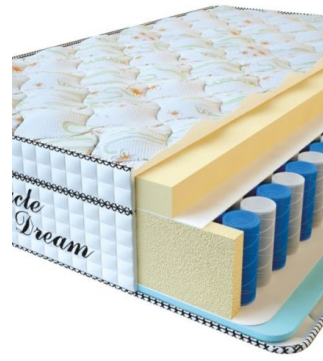

MATTRESS VISCO SPRING (200 CM * 180 CM * 30 CM)

Anatomical mattress Visco
Spring

Price: \$ 443

[Bedroom furniture, Furniture,
Mattresses](#)

Height (cm) / Высота (см): 30
Length (cm) / Длина (см): 200
Width (cm) / Ширина (см): 180
Weight (kg) / Вес (кг): 36

**MATTRESS VISCO
SPRING (200 CM * 160 CM
* 30 CM)**

Anatomical mattress Visco
Spring

Price: \$ 394

[Bedroom furniture, Furniture,
Mattresses](#)

Height (cm) / Высота (см): 30
Length (cm) / Длина (см): 200
Width (cm) / Ширина (см): 160
Weight (kg) / Вес (кг): 32

**MATTRESS VISCO
SPRING (200 CM * 150 CM
* 30 CM)**

Anatomical mattress Visco
Spring

Price: \$ 369

[Bedroom furniture, Furniture,
Mattresses](#)

Height (cm) / Высота (см): 30
Length (cm) / Длина (см): 200
Width (cm) / Ширина (см): 150
Weight (kg) / Вес (кг): 30

**MATTRESS VISCO
SPRING (200 CM * 120 CM
* 30 CM)**

Anatomical mattress Visco
Spring

Price: \$ 296

[Bedroom furniture, Furniture,
Mattresses](#)

Height (cm) / Высота (см): 30
Length (cm) / Длина (см): 200
Width (cm) / Ширина (см): 120
Weight (kg) / Вес (кг): 24