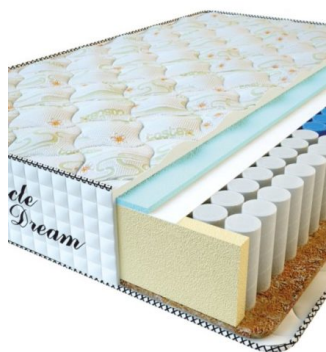

MATTRESS PREMIUM (200 CM * 90 CM * 25 CM)

Anatomical mattress Premium

Price: \$ 125

[Bedroom furniture, Furniture, Mattresses](#)

Height (cm) / Высота (см): 25
Length (cm) / Длина (см): 200
Width (cm) / Ширина (см): 90
Weight (kg) / Вес (кг): 18

MATTRESS PREMIUM (200 CM * 180 CM * 25 CM)

Anatomical mattress Premium

Price: \$ 245

[Bedroom furniture, Furniture, Mattresses](#)

Height (cm) / Высота (см): 25
Length (cm) / Длина (см): 200
Width (cm) / Ширина (см): 180
Weight (kg) / Вес (кг): 36

**MATTRESS PREMIUM
(200 CM * 160 CM * 25
CM)**

Anatomical mattress Premium

Price: \$ 218
[Bedroom furniture, Furniture, Mattresses](#)
Height (cm) / Высота (см): 25
Length (cm) / Длина (см): 200
Width (cm) / Ширина (см): 160
Weight (kg) / Вес (кг): 32