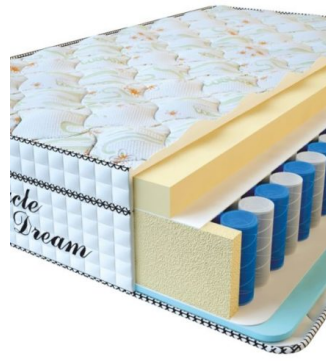

MATTRESS VISCO SPRING (200 CM * 90 CM * 30 CM)

Anatomical mattress Visco
Spring

Price: \$ 222

[Bedroom furniture, Furniture,
Mattresses](#)

Height (cm) / Высота (см): 30
Length (cm) / Длина (см): 200
Width (cm) / Ширина (см): 90
Weight (kg) / Вес (кг): 18

MATTRESS VISCO SPRING (200 CM * 180 CM * 30 CM)

Anatomical mattress Visco
Spring

Price: \$ 443

[Bedroom furniture, Furniture,
Mattresses](#)

Height (cm) / Высота (см): 30
Length (cm) / Длина (см): 200
Width (cm) / Ширина (см): 180
Weight (kg) / Вес (кг): 36

**MATTRESS VISCO
SPRING (200 CM * 160 CM
* 30 CM)**

Anatomical mattress Visco
Spring

Price: \$ 394

[Bedroom furniture, Furniture,
Mattresses](#)

Height (cm) / Высота (см): 30
Length (cm) / Длина (см): 200
Width (cm) / Ширина (см): 160
Weight (kg) / Вес (кг): 32

**MATTRESS VISCO
SPRING (200 CM * 150 CM
* 30 CM)**

Anatomical mattress Visco
Spring

Price: \$ 369

[Bedroom furniture, Furniture,
Mattresses](#)

Height (cm) / Высота (см): 30
Length (cm) / Длина (см): 200
Width (cm) / Ширина (см): 150
Weight (kg) / Вес (кг): 30