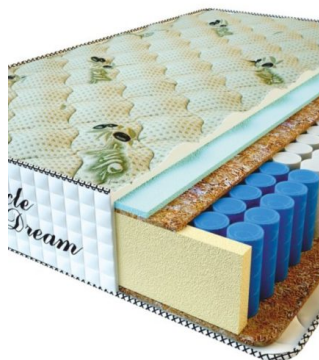

MATTRESS PREMIUM LUX (200 CM * 90 CM * 25 CM)

Anatomical mattress Premium Lux

Price: $ 141
[Bedroom furniture, Furniture, Mattresses](#)
Height (cm) / Высота (см): 25
Length (cm) / Длина (см): 200
Width (cm) / Ширина (см): 90
Weight (kg) / Вес (кг): 18